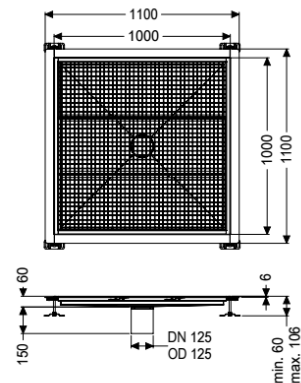

Bodenwanne Ferrofix Klebeflansch H: 6 mm, 1000 x 1000 mm

Artikelinformationen

Artikelnummer: 6200100

GTIN: 4026092099360

Preisgruppe: 80

Produktvorteile

- Aus besonders hygienischem und mechanisch hochbelastbarem Edelstahl
- Mit passenden Grundkörpern variabel kombinierbar

Ausführung

Abdichtung am Aufsatzstück:

Klebeflansch Höhe:

Klebeflansch (geeignet für Feuchtigkeitssperren)

6 mm

Allgemeine Merkmale

Nennweite (DN):

Außendurchmesser (DA):

Klebeflansch Höhe:

ATEX zertifiziert:

125

125 mm

6 mm

nein

Abmessungen

Gewicht netto:

Gewicht brutto:

Länge:

Breite:

Höhe:

43 kg

43 kg

1000 mm

1000 mm