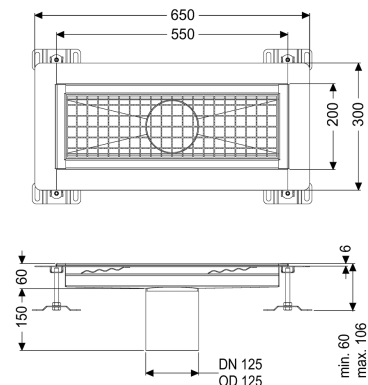

Kastenrinne Ferrofix Klebeflansch H: 6 mm, 200 x 550 mm

Artikelinformationen

Artikelnummer: 6220050

GTIN: 4026092098721

Preisgruppe: 80

Produktvorteile

- Aus besonders hygienischem und mechanisch hochbelastbarem Edelstahl
- Mit passenden Grundkörpern variabel kombinierbar

Beschreibung

Die Kastenrinne Ferrofix aus Edelstahl mit einer Materialstärke von 1,5 mm (im Tauchbad gebeizt) ist mit geschliffenen Stichtstegen, Längs- und Quergefälle, Standfüßen zur Höhenniveellierung sowie mit Auslaufstutzen aus Edelstahl ausgestattet. Das Rinnenprofil ist passend für dünn-schichtige Bodenbeläge (z.B. Epoxydharz) und hat einen umlaufenden Kleberand (6 mm tief und 50 mm nach außen abgekantet) mit verschweißten Gehrungen. Der Klebeflansch ist auch geeignet zur Anbindung von Abdichtungen.

Ausführung

Abdichtung am Aufsatzstück: Klebeflansch (geeignet für Feuchtigkeitssperren)

Allgemeine Merkmale

Nennweite (DN): 125
 Außendurchmesser (DA): 125 mm
 Klebeflansch Höhe: 6 mm

Abmessungen

Länge: 550 mm
 Breite: 200 mm
 Höhe: 60 mm

Abdeckungsmerkmale

Abdeckungsart: Gitterrost
 Abdeckung Farbe: silber

Verriegelung:
Belastungsklasse:
Rutschhemmklasse:
Aufsatzstück Material:

ingelegt
L 15 (EN 1253-1)
R12 nach DIN 51130; C nach DIN 51097
Edelstahl 1.4301 (V2A)