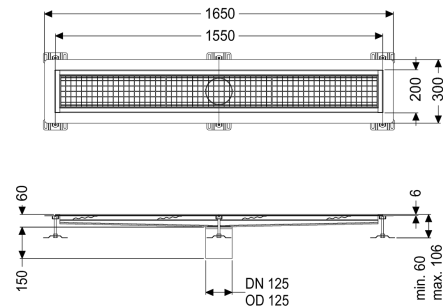

Kastenrinne Ferrofix Klebeflansch H: 6 mm, 200 x 1550 mm

Artikelinformationen

Artikelnummer: 6220150

GTIN: 4026092099940

Preisgruppe: 80

Produktvorteile

- Aus besonders hygienischem und mechanisch hochbelastbarem Edelstahl
- Mit passenden Grundkörpern variabel kombinierbar

Beschreibung

Die Kastenrinne Ferrofix aus Edelstahl mit einer Materialstärke von 1,5 mm (im Tauchbad gebeizt) ist mit geschliffenen Stichtstegen, Längs- und Quergefälle, Standfüßen zur Höhennivellierung sowie mit Auslaufstützen aus Edelstahl ausgestattet. Das Rinnenprofil ist passend für dünn-schichtige Bodenbeläge (z.B. Epoxydharz) und hat einen umlaufenden Kleberand (6 mm tief und 50 mm nach außen abgekantet) mit verschweißten Gehrungen. Der Klebeflansch ist auch geeignet zur Anbindung von Abdichtungen.

Ausführung

Abdichtung am Aufsatzstück: Klebeflansch (geeignet für Feuchtigkeitssperren)

Allgemeine Merkmale

Nennweite (DN): 125
 Außendurchmesser (DA): 125 mm
 Klebeflansch Höhe: 6 mm

Abmessungen

Länge: 1550 mm
 Breite: 200 mm
 Höhe: 60 mm

Abdeckungsmerkmale

Abdeckungsart: Gitterrost
 Abdeckung Farbe: silber

Verriegelung:
Belastungsklasse:
Rutschhemmklasse:
Aufsatzstück Material:

ingelegt
L 15 (EN 1253-1)
R12 nach DIN 51130; C nach DIN 51097
Edelstahl 1.4301 (V2A)