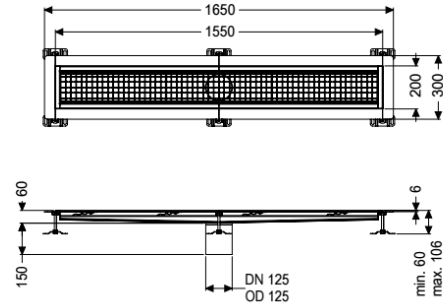

Kastenrinne Ferrofix Klebeflansch H: 6 mm, 200 x 1550 mm

Artikelinformationen

Artikelnummer: 6220150

GTIN: 4026092099940

Preisgruppe: 80

Produktvorteile

- Aus besonders hygienischem und mechanisch hochbelastbarem Edelstahl
- Mit passenden Grundkörpern variabel kombinierbar

Beschreibung

Die Kastenrinne Ferrofix aus Edelstahl mit einer Materialstärke von 1,5 mm (im Tauchbad gebeizt) ist mit geschliffenen Stichtstegen, Längs- und Quergefälle, Standfüßen zur Höhennivellierung sowie mit Auslaufstützen aus Edelstahl ausgestattet. Das Rinnenprofil ist passend für dünnsschichtige Bodenbeläge (z.B. Epoxydharz) und hat einen umlaufenden Kleberand (6 mm tief und 50 mm nach außen abgekantet) mit verschweißten Gehrungen. Der Klebeflansch ist auch geeignet zur Anbindung von Abdichtungen.

Ausführung

Abdichtung am Aufsatzstück:

Klebeflansch Höhe:

Klebeflansch (geeignet für Feuchtigkeitssperren)

6 mm

Allgemeine Merkmale

Nennweite (DN):

Außendurchmesser (DA):

Klebeflansch Höhe:

125

125 mm

6 mm

Abmessungen

Länge:

Breite:

Höhe: