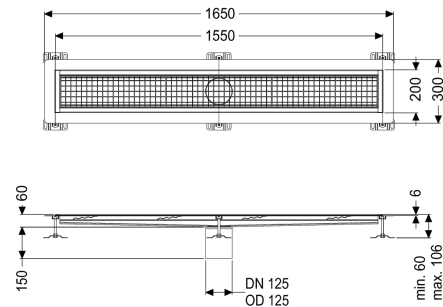

Kastenrinne Ferrofix Klebeflansch H: 6 mm, 200 x 1550 mm

Artikelinformationen

Artikelnummer: 6220150

GTIN: 4026092099940

Preisgruppe: 80

Produktvorteile

- Aus besonders hygienischem und mechanisch hochbelastbarem Edelstahl
- Mit passenden Grundkörpern variabel kombinierbar

Beschreibung

Die Kastenrinne Ferrofix aus Edelstahl mit einer Materialstärke von 1,5 mm (im Tauchbad gebeizt) ist mit geschliffenen Stichtstegen, Längs- und Quergefälle, Standfüßen zur Höhenniveellierung sowie mit Auslaufstützen aus Edelstahl ausgestattet. Das Rinnenprofil ist passend für dünn-schichtige Bodenbeläge (z.B. Epoxydharz) und hat einen umlaufenden Kleberand (6 mm tief und 50 mm nach außen abgekantet) mit verschweißten Gehrungen. Der Klebeflansch ist auch geeignet zur Anbindung von Abdichtungen.

Ausführung

Abdichtung am Aufsatzstück: Klebeflansch (geeignet für Feuchtigkeitssperren)

Allgemeine Merkmale

Nennweite (DN): 125
 Außendurchmesser (DA): 125 mm
 Klebeflansch Höhe: 6 mm

Abmessungen

Länge: 1550 mm
 Breite: 200 mm
 Höhe: 60 mm

Abdeckungsmerkmale

Abdeckungsart: Gitterrost
 Abdeckung Farbe: silber

Verriegelung:
Belastungsklasse:
Rutschhemmklasse:
Aufsatzstück Material:

ingelegt
L 15 (EN 1253-1)
R12 nach DIN 51130; C nach DIN 51097
Edelstahl 1.4301 (V2A)