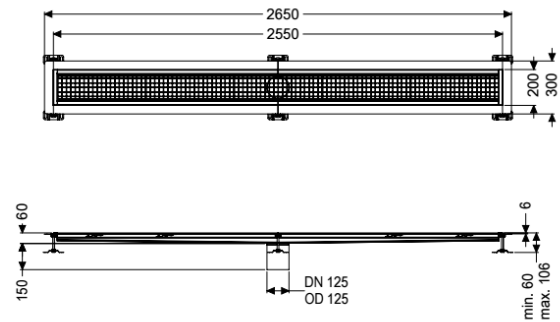

Kastenrinne Ferrofix Klebeflansch H: 6 mm, 200 x 2550 mm

Artikelinformationen

Artikelnummer: 6220250

GTIN: 4026092098752

Preisgruppe: 80

Produktvorteile

- Aus besonders hygienischem und mechanisch hochbelastbarem Edelstahl
- Mit passenden Grundkörpern variabel kombinierbar

Beschreibung

Die Kastenrinne Ferrofix aus Edelstahl mit einer Materialstärke von 1,5 mm (im Tauchbad gebeizt) ist mit geschliffenen Stichtstegen, Längs- und Quergefälle, Standfüßen zur Höhennivellierung sowie mit Auslaufstützen aus Edelstahl ausgestattet. Das Rinnenprofil ist passend für dünnsschichtige Bodenbeläge (z.B. Epoxydharz) und hat einen umlaufenden Kleberand (6 mm tief und 50 mm nach außen abgekantet) mit verschweißten Gehrungen. Der Klebeflansch ist auch geeignet zur Anbindung von Abdichtungen.

Ausführung

Abdichtung am Aufsatzstück:

Klebeflansch Höhe:

Klebeflansch (geeignet für Feuchtigkeitssperren)

6 mm

Allgemeine Merkmale

Nennweite (DN):

Außendurchmesser (DA):

Klebeflansch Höhe:

125

125 mm

6 mm

Abmessungen

Länge:

Breite:

Höhe: