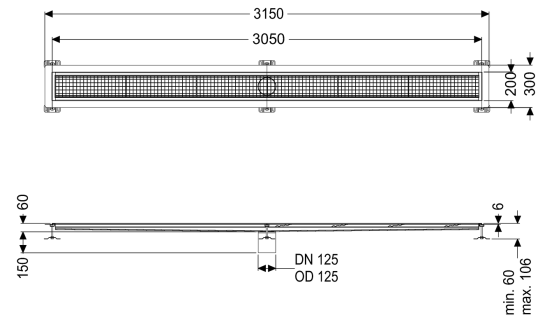

Kastenrinne Ferrofix Klebeflansch H: 6 mm, 200 x 3050 mm

Artikelinformationen

Artikelnummer: 6220300

GTIN: 4026092098769

Preisgruppe: 80

Produktvorteile

- Aus besonders hygienischem und mechanisch hochbelastbarem Edelstahl
- Mit passenden Grundkörpern variabel kombinierbar

Beschreibung

Die Kastenrinne Ferrofix aus Edelstahl mit einer Materialstärke von 1,5 mm (im Tauchbad gebeizt) ist mit geschliffenen Stichtstegen, Längs- und Quergefälle, Standfüßen zur Höhenniveellierung sowie mit Auslaufstutzen aus Edelstahl ausgestattet. Das Rinnenprofil ist passend für dünnsschichtige Bodenbeläge (z.B. Epoxydharz) und hat einen umlaufenden Kleberand (6 mm tief und 50 mm nach außen abgekantet) mit verschweißten Gehrungen. Der Klebeflansch ist auch geeignet zur Anbindung von Abdichtungen.

Ausführung

Abdichtung am Aufsatzstück: Klebeflansch (geeignet für Feuchtigkeitssperren)

Allgemeine Merkmale

Nennweite (DN): 125
 Außendurchmesser (DA): 125 mm
 Klebeflansch Höhe: 6 mm

Abmessungen

Länge: 3050 mm
 Breite: 200 mm
 Höhe: 60 mm

Abdeckungsmerkmale

Abdeckungsart: Gitterrost
 Abdeckung Farbe: silber

Verriegelung:
Belastungsklasse:
Rutschhemmklasse:
Aufsatzstück Material:

ingelegt
L 15 (EN 1253-1)
R12 nach DIN 51130; C nach DIN 51097
Edelstahl 1.4301 (V2A)