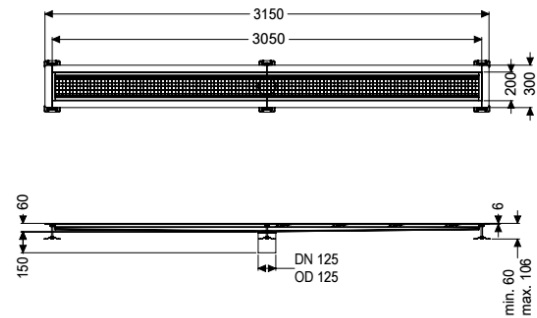

Kastenrinne Ferrofix Klebeflansch H: 6 mm, 200 x 3050 mm

Artikelinformationen

Artikelnummer: 6220300

GTIN: 4026092098769

Preisgruppe: 80

Produktvorteile

- Aus besonders hygienischem und mechanisch hochbelastbarem Edelstahl
- Mit passenden Grundkörpern variabel kombinierbar

Beschreibung

Die Kastenrinne Ferrofix aus Edelstahl mit einer Materialstärke von 1,5 mm (im Tauchbad gebeizt) ist mit geschliffenen Stichtstegen, Längs- und Quergefälle, Standfüßen zur Höhennivellierung sowie mit Auslaufstutzen aus Edelstahl ausgestattet. Das Rinnenprofil ist passend für dünnsschichtige Bodenbeläge (z.B. Epoxydharz) und hat einen umlaufenden Kleberand (6 mm tief und 50 mm nach außen abgekantet) mit verschweißten Gehrungen. Der Klebeflansch ist auch geeignet zur Anbindung von Abdichtungen.

Ausführung

Abdichtung am Aufsatzstück:

Klebeflansch Höhe:

Klebeflansch (geeignet für Feuchtigkeitssperren)

6 mm

Allgemeine Merkmale

Nennweite (DN):

Außendurchmesser (DA):

Klebeflansch Höhe:

125

125 mm

6 mm

Abmessungen

Länge:

Breite:

Höhe: