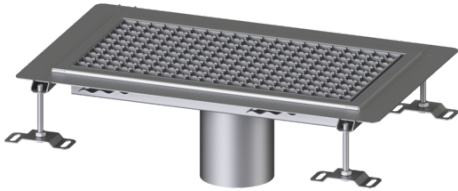

Kastenrinne Ferrofix Klebeflansch H: 6 mm, 300 x 550 mm

Artikelinformationen

Artikelnummer: 6230050

GTIN: 4026092098776

Preisgruppe: 80

Produktvorteile

- Aus besonders hygienischem und mechanisch hochbelastbarem Edelstahl
- Mit passenden Grundkörpern variabel kombinierbar

Beschreibung

Die Kastenrinne Ferrofix aus Edelstahl mit einer Materialstärke von 1,5 mm (im Tauchbad gebeizt) ist mit geschliffenen Stichtstegen, Längs- und Quergefälle, Standfüßen zur Höhennivellierung sowie mit Auslaufstützen aus Edelstahl ausgestattet. Das Rinnenprofil ist passend für dünn-schichtige Bodenbeläge (z.B. Epoxydharz) und hat einen umlaufenden Kleberand (6 mm tief und 50 mm nach außen abgekantet) mit verschweißten Gehrungen. Der Klebeflansch ist auch geeignet zur Anbindung von Abdichtungen.

Ausführung

Abdichtung am Aufsatzstück:

Klebeflansch Höhe:

Klebeflansch (geeignet für Feuchtigkeitssperren)

6 mm

Allgemeine Merkmale

Nennweite (DN):

Außendurchmesser (DA):

550 mm

300 mm

60 mm

Abdeckungsmerkmale

Abdeckungsart:

Gitterrost

Abdeckung Farbe:
Verriegelung:
Belastungsklasse:
Rutschhemmklasse:
Aufsatzstück Material:

silber
eingelegt
L 15 (EN 1253-1)
R12 nach DIN 51130; C nach DIN 51097
Edelstahl 1.4301 (V2A)