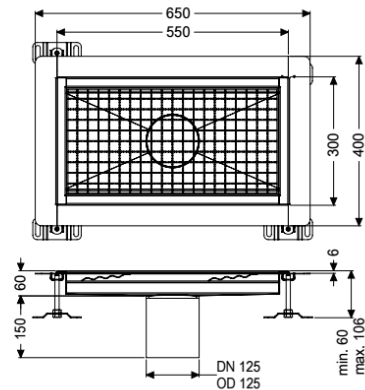

Kastenrinne Ferrofix Klebeflansch H: 6 mm, 300 x 550 mm

Artikelinformationen

Artikelnummer: 6230050

GTIN: 4026092098776

Preisgruppe: 80

Produktvorteile

- Aus besonders hygienischem und mechanisch hochbelastbarem Edelstahl
- Mit passenden Grundkörpern variabel kombinierbar

Beschreibung

Die Kastenrinne Ferrofix aus Edelstahl mit einer Materialstärke von 1,5 mm (im Tauchbad gebeizt) ist mit geschliffenen Stichtstegen, Längs- und Quergefälle, Standfüßen zur Höhennivellierung sowie mit Auslaufstützen aus Edelstahl ausgestattet. Das Rinnenprofil ist passend für dünn-schichtige Bodenbeläge (z.B. Epoxydharz) und hat einen umlaufenden Kleberand (6 mm tief und 50 mm nach außen abgekantet) mit verschweißten Gehrungen. Der Klebeflansch ist auch geeignet zur Anbindung von Abdichtungen.

Ausführung

Abdichtung am Aufsatzstück:

Klebeflansch Höhe:

Klebeflansch (geeignet für Feuchtigkeitssperren)

6 mm

Allgemeine Merkmale

Nennweite (DN):

Außendurchmesser (DA):

Klebeflansch Höhe:

125

125 mm

6 mm

Abmessungen

Länge:

Breite:

Höhe: