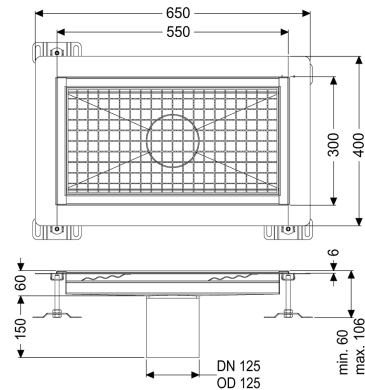

Kastenrinne Ferrofix Klebeflansch H: 6 mm, 300 x 550 mm

Artikelinformationen

Artikelnummer: 6230050

GTIN: 4026092098776

Preisgruppe: 80

Produktvorteile

- Aus besonders hygienischem und mechanisch hochbelastbarem Edelstahl
- Mit passenden Grundkörpern variabel kombinierbar

Beschreibung

Die Kastenrinne Ferrofix aus Edelstahl mit einer Materialstärke von 1,5 mm (im Tauchbad gebeizt) ist mit geschliffenen Stichtstegen, Längs- und Quergefälle, Standfüßen zur Höhennivellierung sowie mit Auslaufstutzen aus Edelstahl ausgestattet. Das Rinnenprofil ist passend für dünnsschichtige Bodenbeläge (z.B. Epoxydharz) und hat einen umlaufenden Kleberand (6 mm tief und 50 mm nach außen abgekantet) mit verschweißten Gehrungen. Der Klebeflansch ist auch geeignet zur Anbindung von Abdichtungen.

Ausführung

Abdichtung am Aufsatzstück:

Klebeflansch (geeignet für Feuchtigkeitssperren)

Klebeflansch Höhe:

6 mm

Allgemeine Merkmale

Nennweite (DN):

125

Außendurchmesser (DA):

125 mm

Klebeflansch Höhe:

6 mm

ATEX zertifiziert:

nein

Abmessungen

Länge: