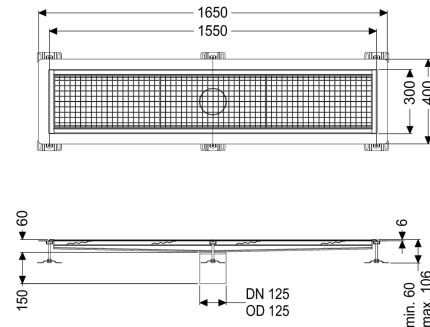

Kastenrinne Ferrofix Klebeflansch H: 6 mm, 300 x 1550 mm

Artikelinformationen

Artikelnummer: 6230150

GTIN: 4026092099957

Preisgruppe: 80

Produktvorteile

- Aus besonders hygienischem und mechanisch hochbelastbarem Edelstahl
- Mit passenden Grundkörpern variabel kombinierbar

Beschreibung

Die Kastenrinne Ferrofix aus Edelstahl mit einer Materialstärke von 1,5 mm (im Tauchbad gebeizt) ist mit geschliffenen Stichtstegen, Längs- und Quergefälle, Standfüßen zur Höhennivellierung sowie mit Auslaufstützen aus Edelstahl ausgestattet. Das Rinnenprofil ist passend für dünnsschichtige Bodenbeläge (z.B. Epoxydharz) und hat einen umlaufenden Kleberand (6 mm tief und 50 mm nach außen abgekantet) mit verschweißten Gehrungen. Der Klebeflansch ist auch geeignet zur Anbindung von Abdichtungen.

Ausführung

Abdichtung am Aufsatzstück: Klebeflansch (geeignet für Feuchtigkeitssperren)

Allgemeine Merkmale

Nennweite (DN): 125
 Außendurchmesser (DA): 125 mm
 Klebeflansch Höhe: 6 mm

Abmessungen

Länge: 1550 mm
 Breite: 300 mm
 Höhe: 60 mm

Abdeckungsmerkmale

Abdeckungsart: Gitterrost
 Abdeckung Farbe: silber

Verriegelung:
Belastungsklasse:
Rutschhemmklasse:
Aufsatzstück Material:

ingelegt
L 15 (EN 1253-1)
R12 nach DIN 51130; C nach DIN 51097
Edelstahl 1.4301 (V2A)