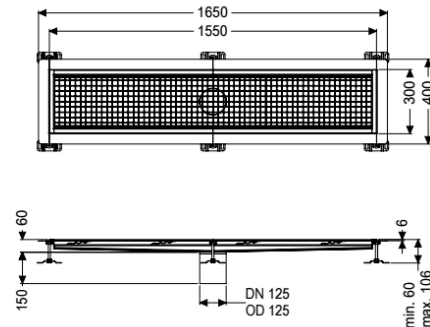

## Kastenrinne Ferrofix Klebeflansch H: 6 mm, 300 x 1550 mm

### Beschreibung

Die Kastenrinne Ferrofix aus Edelstahl mit einer Materialstärke von 1,5 mm (im Tauchbad gebeizt) ist mit geschliffenen Stichtstegen, Längs- und Quergefälle, Standfüßen zur Höhennivellierung sowie mit Auslaufstützen aus Edelstahl ausgestattet. Das Rinnenprofil ist passend für dünn-schichtige Bodenbeläge (z.B. Epoxydharz) und hat einen umlaufenden Kleberand (6 mm tief und 50 mm nach außen abgekantet) mit verschweißten Gehrungen. Der Klebeflansch ist auch geeignet zur Anbindung von Abdichtungen.

#### Allgemeine Merkmale

Nennweite (DN):

Außendurchmesser (DA):

Klebeflansch Höhe:

125

125 mm

6 mm

#### Abmessungen

Länge:

Breite:

Höhe:

1550 mm

300 mm

60 mm