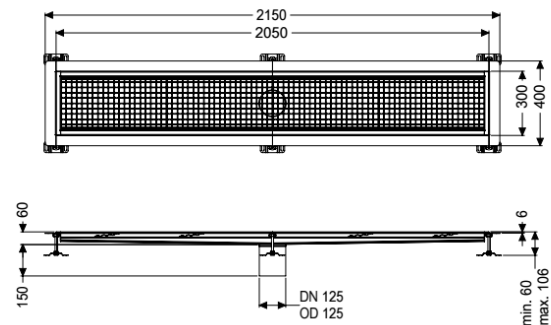

Kastenrinne Ferrofix Klebeflansch H: 6 mm, 300 x 2050 mm

Artikelinformationen

Artikelnummer: 6230200

GTIN: 4026092098806

Preisgruppe: 80

Produktvorteile

- Aus besonders hygienischem und mechanisch hochbelastbarem Edelstahl
- Mit passenden Grundkörpern variabel kombinierbar

Beschreibung

Die Kastenrinne Ferrofix aus Edelstahl mit einer Materialstärke von 1,5 mm (im Tauchbad gebeizt) ist mit geschliffenen Stichtstegen, Längs- und Quergefälle, Standfüßen zur Höhennivellierung sowie mit Auslaufstützen aus Edelstahl ausgestattet. Das Rinnenprofil ist passend für dünnsschichtige Bodenbeläge (z.B. Epoxydharz) und hat einen umlaufenden Kleberand (6 mm tief und 50 mm nach außen abgekantet) mit verschweißten Gehrungen. Der Klebeflansch ist auch geeignet zur Anbindung von Abdichtungen.

Ausführung

Abdichtung am Aufsatzstück:

Klebeflansch Höhe:

Klebeflansch (geeignet für Feuchtigkeitssperren)

6 mm

Allgemeine Merkmale

Nennweite (DN):

Außendurchmesser (DA):

Klebeflansch Höhe:

125

125 mm

6 mm

Abmessungen

Länge:

Breite:

Höhe: