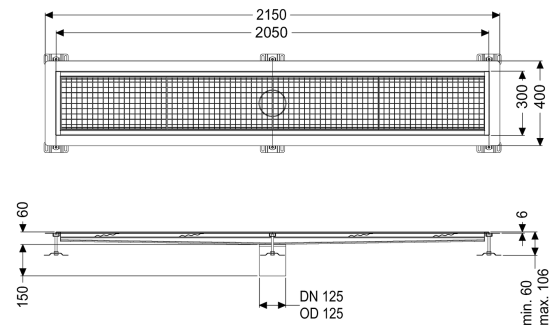

Kastenrinne Ferrofix Klebeflansch H: 6 mm, 300 x 2050 mm

Artikelinformationen

Artikelnummer: 6230200

GTIN: 4026092098806

Preisgruppe: 80

Produktvorteile

- Aus besonders hygienischem und mechanisch hochbelastbarem Edelstahl
- Mit passenden Grundkörpern variabel kombinierbar

Beschreibung

Die Kastenrinne Ferrofix aus Edelstahl mit einer Materialstärke von 1,5 mm (im Tauchbad gebeizt) ist mit geschliffenen Stichtstegen, Längs- und Quergefälle, Standfüßen zur Höhennivellierung sowie mit Auslaufstutzen aus Edelstahl ausgestattet. Das Rinnenprofil ist passend für dünnsschichtige Bodenbeläge (z.B. Epoxydharz) und hat einen umlaufenden Kleberand (6 mm tief und 50 mm nach außen abgekantet) mit verschweißten Gehrungen. Der Klebeflansch ist auch geeignet zur Anbindung von Abdichtungen.

Ausführung

Abdichtung am Aufsatzstück:

Klebeflansch (geeignet für Feuchtigkeitssperren)

Klebeflansch Höhe:

6 mm

Allgemeine Merkmale

Nennweite (DN):

125

Außendurchmesser (DA):

125 mm

Klebeflansch Höhe:

6 mm

ATEX zertifiziert:

nein

Abmessungen

Länge: