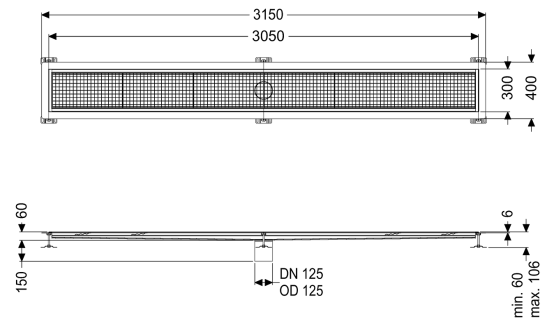

Kastenrinne Ferrofix Klebeflansch H: 6 mm, 300 x 3050 mm

Artikelinformationen

Artikelnummer: 6230300

GTIN: 4026092098790

Preisgruppe: 80

Produktvorteile

- Aus besonders hygienischem und mechanisch hochbelastbarem Edelstahl
- Mit passenden Grundkörpern variabel kombinierbar

Beschreibung

Die Kastenrinne Ferrofix aus Edelstahl mit einer Materialstärke von 1,5 mm (im Tauchbad gebeizt) ist mit geschliffenen Stichtstegen, Längs- und Quergefälle, Standfüßen zur Höhenniveellierung sowie mit Auslaufstutzen aus Edelstahl ausgestattet. Das Rinnenprofil ist passend für dünnsschichtige Bodenbeläge (z.B. Epoxydharz) und hat einen umlaufenden Kleberand (6 mm tief und 50 mm nach außen abgekantet) mit verschweißten Gehrungen. Der Klebeflansch ist auch geeignet zur Anbindung von Abdichtungen.

Ausführung

Abdichtung am Aufsatzstück: Klebeflansch (geeignet für Feuchtigkeitssperren)

Allgemeine Merkmale

Nennweite (DN): 125
 Außendurchmesser (DA): 125 mm
 Klebeflansch Höhe: 6 mm

Abmessungen

Länge: 3050 mm
 Breite: 300 mm
 Höhe: 60 mm

Abdeckungsmerkmale

Abdeckungsart: Gitterrost
 Abdeckung Farbe: silber

Verriegelung:
Belastungsklasse:
Rutschhemmklasse:
Aufsatzstück Material:

ingelegt
L 15 (EN 1253-1)
R12 nach DIN 51130; C nach DIN 51097
Edelstahl 1.4301 (V2A)