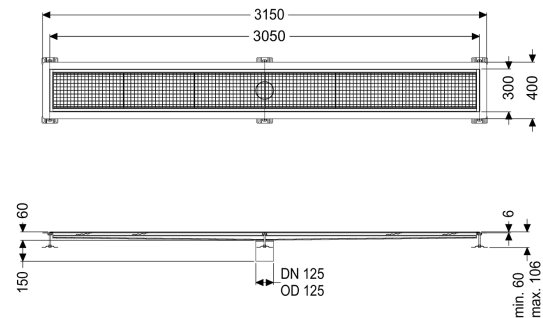

Kastenrinne Ferrofix Klebeflansch H: 6 mm, 300 x 3050 mm

Artikelinformationen

Artikelnummer: 6230300

GTIN: 4026092098790

Preisgruppe: 80

Produktvorteile

- Aus besonders hygienischem und mechanisch hochbelastbarem Edelstahl
- Mit passenden Grundkörpern variabel kombinierbar

Beschreibung

Die Kastenrinne Ferrofix aus Edelstahl mit einer Materialstärke von 1,5 mm (im Tauchbad gebeizt) ist mit geschliffenen Stichtstegen, Längs- und Quergefälle, Standfüßen zur Höhennivellierung sowie mit Auslaufstützen aus Edelstahl ausgestattet. Das Rinnenprofil ist passend für dünnsschichtige Bodenbeläge (z.B. Epoxydharz) und hat einen umlaufenden Kleberand (6 mm tief und 50 mm nach außen abgekantet) mit verschweißten Gehrungen. Der Klebeflansch ist auch geeignet zur Anbindung von Abdichtungen.

Ausführung

Abdichtung am Aufsatzstück:

Klebeflansch (geeignet für Feuchtigkeitssperren)

Klebeflansch Höhe:

6 mm

Allgemeine Merkmale

Nennweite (DN):

125

Außendurchmesser (DA):

125 mm

Klebeflansch Höhe:

6 mm

ATEX zertifiziert:

nein

Abmessungen

Länge: