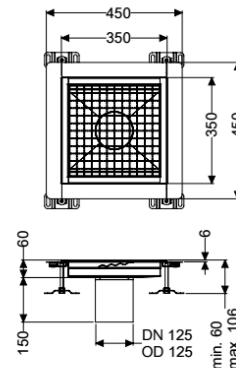

Bodenwanne Ferrofix Klebeflansch H: 6 mm, 350 x 350 mm

Artikelinformationen

Artikelnummer: 6235035

GTIN: 4026092099315

Preisgruppe: 80

Produktvorteile

- Aus besonders hygienischem und mechanisch hochbelastbarem Edelstahl
- Mit passenden Grundkörpern variabel kombinierbar

Beschreibung

Die Bodenwanne Ferrofix aus Edelstahl mit einer Materialstärke von 1,5 mm (im Tauchbad gebeizt) ist mit geschliffenen Stichtegen, Längs- und Quergefälle, Standfüßen zur Höhennivellierung sowie mit Auslaufstützen aus Edelstahl ausgestattet. Das Rinnenprofil ist passend für dünnsschichtige Bodenbeläge (z.B. Epoxydharz) und hat einen umlaufenden Kleberand (6 mm tief und 50 mm nach außen abgekantet) mit verschweißten Gehrungen. Der Klebeflansch ist auch geeignet zur Anbindung von Abdichtungen.

Ausführung

Abdichtung am Aufsatzstück:

Klebeflansch Höhe:

Klebeflansch (geeignet für Feuchtigkeitssperren)

6 mm

Allgemeine Merkmale

Nennweite (DN):

Außendurchmesser (DA):

Klebeflansch Höhe:

125

125 mm

6 mm

Abmessungen

Gewicht netto:

Gewicht brutto:

Länge: