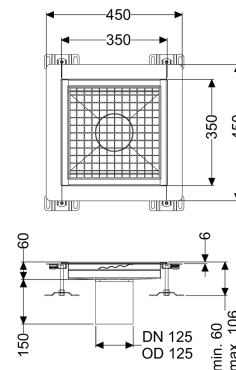

Bodenwanne Ferrofix Klebeflansch H: 6 mm, 350 x 350 mm

Artikelinformationen

Artikelnummer: 6235035

GTIN: 4026092099315

Preisgruppe: 80

Produktvorteile

- Aus besonders hygienischem und mechanisch hochbelastbarem Edelstahl
- Mit passenden Grundkörpern variabel kombinierbar

Ausführung

Abdichtung am Aufsatzstück:

Klebeflansch (geeignet für Feuchtigkeitssperren)

Klebeflansch Höhe:

6 mm

Allgemeine Merkmale

Nennweite (DN):

125

Außendurchmesser (DA):

125 mm

Klebeflansch Höhe:

6 mm

ATEX zertifiziert:

nein

Abmessungen

Gewicht netto:

7 kg

Gewicht brutto:

7 kg

Länge:

350 mm

Breite:

350 mm

Höhe: