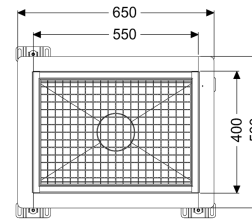

## Kastenrinne Ferrofix Klebeflansch H: 6 mm, 400 x 550 mm

### Beschreibung

Die Kastenrinne Ferrofix aus Edelstahl mit einer Materialstärke von 1,5 mm (im Tauchbad gebeizt) ist mit geschliffenen Stichtstegen, Längs- und Quergefälle, Standfüßen zur Höhennivellierung sowie mit Auslaufstützen aus Edelstahl ausgestattet. Das Rinnenprofil ist passend für dünnsschichtige Bodenbeläge (z.B. Epoxydharz) und hat einen umlaufenden Kleberand (6 mm tief und 50 mm nach außen abgekantet) mit verschweißten Gehrungen. Der Klebeflansch ist auch geeignet zur Anbindung von Abdichtungen.

#### Allgemeine Merkmale

Nennweite (DN): 125  
 Außendurchmesser (DA): 125 mm  
 Klebeflansch Höhe: 6 mm

#### Abmessungen

Länge: 550 mm  
 Breite: 400 mm  
 Höhe: 60 mm