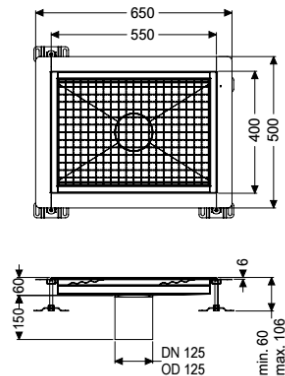

Kastenrinne Ferrofix Klebeflansch H: 6 mm, 400 x 550 mm

Artikelinformationen

Artikelnummer: 6240050

GTIN: 4026092098820

Preisgruppe: 80

Produktvorteile

- Aus besonders hygienischem und mechanisch hochbelastbarem Edelstahl
- Mit passenden Grundkörpern variabel kombinierbar

Beschreibung

Die Kastenrinne Ferrofix aus Edelstahl mit einer Materialstärke von 1,5 mm (im Tauchbad gebeizt) ist mit geschliffenen Stichtstegen, Längs- und Quergefälle, Standfüßen zur Höhennivellierung sowie mit Auslaufstützen aus Edelstahl ausgestattet. Das Rinnenprofil ist passend für dünn-schichtige Bodenbeläge (z.B. Epoxydharz) und hat einen umlaufenden Kleberand (6 mm tief und 50 mm nach außen abgekantet) mit verschweißten Gehrungen. Der Klebeflansch ist auch geeignet zur Anbindung von Abdichtungen.

Ausführung

Abdichtung am Aufsatzstück:

Klebeflansch Höhe:

Klebeflansch (geeignet für Feuchtigkeitssperren)

6 mm

Allgemeine Merkmale

Nennweite (DN):

Außendurchmesser (DA):

Klebeflansch Höhe:

125

125 mm

6 mm

Abmessungen

Länge:

Breite:

Höhe: