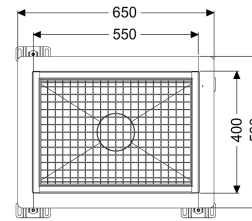

## Kastenrinne Ferrofix Klebeflansch H: 6 mm, 400 x 550 mm

### Beschreibung

Die Kastenrinne Ferrofix aus Edelstahl mit einer Materialstärke von 1,5 mm (im Tauchbad gebeizt) ist mit geschliffenen Stichtstegen, Längs- und Quergefälle, Standfüßen zur Höhenniveellierung sowie mit Auslaufstützen aus Edelstahl ausgestattet. Das Rinnenprofil ist passend für dünnsschichtige Bodenbeläge (z.B. Epoxydharz) und hat einen umlaufenden Kleberand (6 mm tief und 50 mm nach außen abgekantet) mit verschweißten Gehrungen. Der Klebeflansch ist auch geeignet zur Anbindung von Abdichtungen.

#### Allgemeine Merkmale

Nennweite (DN): 125  
 Außendurchmesser (DA): 125 mm  
 Klebeflansch Höhe: 6 mm

#### Abmessungen

Länge: 550 mm  
 Breite: 400 mm  
 Höhe: 60 mm