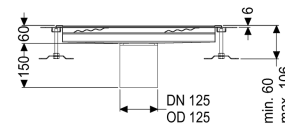

## Kastenrinne Ferrofix Klebeflansch H: 6 mm, 400 x 550 mm

### Beschreibung

Die Kastenrinne Ferrofix aus Edelstahl mit einer Materialstärke von 1,5 mm (im Tauchbad gebeizt) ist mit geschliffenen Stichtstegen, Längs- und Quergefälle, Standfüßen zur Höhenniveellierung sowie mit Auslaufstützen aus Edelstahl ausgestattet. Das Rinnenprofil ist passend für dünnsschichtige Bodenbeläge (z.B. Epoxydharz) und hat einen umlaufenden Kleberand (6 mm tief und 50 mm nach außen abgekantet) mit verschweißten Gehrungen. Der Klebeflansch ist auch geeignet zur Anbindung von Abdichtungen.

#### Allgemeine Merkmale

Nennweite (DN): 125  
 Außendurchmesser (DA): 125 mm  
 Klebeflansch Höhe: 6 mm

#### Abmessungen

Länge: 550 mm  
 Breite: 400 mm  
 Höhe: 60 mm