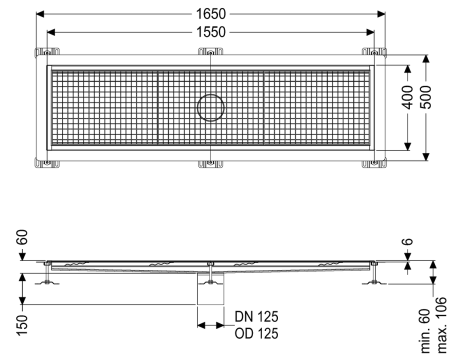

Kastenrinne Ferrofix Klebeflansch H: 6 mm, 400 x 1550 mm

Artikelinformationen

Artikelnummer: 6240150

GTIN: 4026092098844

Preisgruppe: 80

Produktvorteile

- Aus besonders hygienischem und mechanisch hochbelastbarem Edelstahl
- Mit passenden Grundkörpern variabel kombinierbar

Beschreibung

Die Kastenrinne Ferrofix aus Edelstahl mit einer Materialstärke von 1,5 mm (im Tauchbad gebeizt) ist mit geschliffenen Stichtstegen, Längs- und Quergefälle, Standfüßen zur Höhennivellierung sowie mit Auslaufstutzen aus Edelstahl ausgestattet. Das Rinnenprofil ist passend für dünnsschichtige Bodenbeläge (z.B. Epoxydharz) und hat einen umlaufenden Kleberand (6 mm tief und 50 mm nach außen abgekantet) mit verschweißten Gehrungen. Der Klebeflansch ist auch geeignet zur Anbindung von Abdichtungen.

Ausführung

Abdichtung am Aufsatzstück:

Klebeflansch (geeignet für Feuchtigkeitssperren)

Klebeflansch Höhe:

6 mm

Allgemeine Merkmale

Nennweite (DN):

125

Außendurchmesser (DA):

125 mm

Klebeflansch Höhe:

6 mm

ATEX zertifiziert:

nein

Abmessungen

Länge: