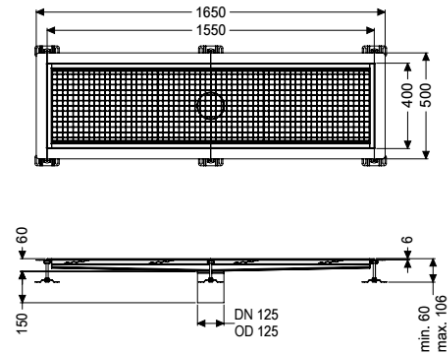

## Kastenrinne Ferrofix Klebeflansch H: 6 mm, 400 x 1550 mm

### Beschreibung

Die Kastenrinne Ferrofix aus Edelstahl mit einer Materialstärke von 1,5 mm (im Tauchbad gebeizt) ist mit geschliffenen Stichtstegen, Längs- und Quergefälle, Standfüßen zur Höhennivellierung sowie mit Auslaufstützen aus Edelstahl ausgestattet. Das Rinnenprofil ist passend für dünnsschichtige Bodenbeläge (z.B. Epoxydharz) und hat einen umlaufenden Kleberand (6 mm tief und 50 mm nach außen abgekantet) mit verschweißten Gehrungen. Der Klebeflansch ist auch geeignet zur Anbindung von Abdichtungen.

#### Allgemeine Merkmale

Nennweite (DN):

Außendurchmesser (DA):

Klebeflansch Höhe:

125

125 mm

6 mm

#### Abmessungen

Länge:

Breite:

Höhe:

1550 mm

400 mm

60 mm