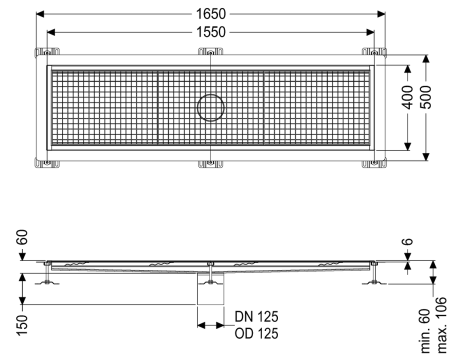

Kastenrinne Ferrofix Klebeflansch H: 6 mm, 400 x 1550 mm

Artikelinformationen

Artikelnummer: 6240150

GTIN: 4026092098844

Preisgruppe: 80

Produktvorteile

- Aus besonders hygienischem und mechanisch hochbelastbarem Edelstahl
- Mit passenden Grundkörpern variabel kombinierbar

Beschreibung

Die Kastenrinne Ferrofix aus Edelstahl mit einer Materialstärke von 1,5 mm (im Tauchbad gebeizt) ist mit geschliffenen Stichtstegen, Längs- und Quergefälle, Standfüßen zur Höhennivellierung sowie mit Auslaufstutzen aus Edelstahl ausgestattet. Das Rinnenprofil ist passend für dünnsschichtige Bodenbeläge (z.B. Epoxydharz) und hat einen umlaufenden Kleberand (6 mm tief und 50 mm nach außen abgekantet) mit verschweißten Gehrungen. Der Klebeflansch ist auch geeignet zur Anbindung von Abdichtungen.

Ausführung

Abdichtung am Aufsatzstück:

Klebeflansch (geeignet für Feuchtigkeitssperren)

Allgemeine Merkmale

Nennweite (DN):	125
Außendurchmesser (DA):	125 mm
Klebeflansch Höhe:	6 mm

Abmessungen

Länge:	1550 mm
Breite:	400 mm
Höhe:	60 mm

Abdeckungsmerkmale

Abdeckungsart:	Gitterrost
Abdeckung Farbe:	silber

Verriegelung:
Belastungsklasse:
Rutschhemmklasse:
Aufsatzstück Material:

ingelegt
L 15 (EN 1253-1)
R12 nach DIN 51130; C nach DIN 51097
Edelstahl 1.4301 (V2A)