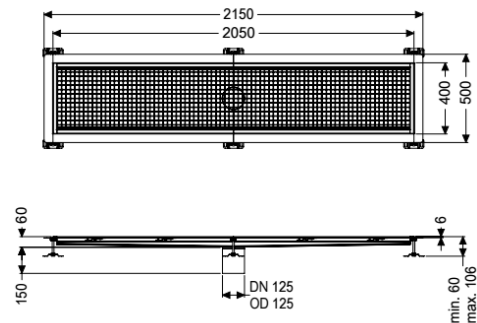

Kastenrinne Ferrofix Klebeflansch H: 6 mm, 400 x 2050 mm

Artikelinformationen

Artikelnummer: 6240200

GTIN: 4026092098851

Preisgruppe: 80

Produktvorteile

- Aus besonders hygienischem und mechanisch hochbelastbarem Edelstahl
- Mit passenden Grundkörpern variabel kombinierbar

Beschreibung

Die Kastenrinne Ferrofix aus Edelstahl mit einer Materialstärke von 1,5 mm (im Tauchbad gebeizt) ist mit geschliffenen Stichtstegen, Längs- und Quergefälle, Standfüßen zur Höhennivellierung sowie mit Auslaufstützen aus Edelstahl ausgestattet. Das Rinnenprofil ist passend für dünn-schichtige Bodenbeläge (z.B. Epoxydharz) und hat einen umlaufenden Kleberand (6 mm tief und 50 mm nach außen abgekantet) mit verschweißten Gehrungen. Der Klebeflansch ist auch geeignet zur Anbindung von Abdichtungen.

Ausführung

Abdichtung am Aufsatzstück:

Klebeflansch Höhe:

Klebeflansch (geeignet für Feuchtigkeitssperren)

6 mm

Allgemeine Merkmale

Nennweite (DN):

Außendurchmesser (DA):

Klebeflansch Höhe:

125

125 mm

6 mm

Abmessungen

Länge:

Breite:

Höhe: