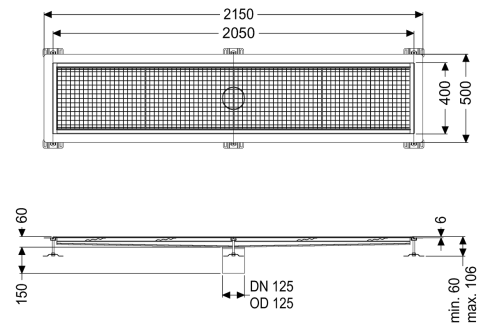

Kastenrinne Ferrofix Klebeflansch H: 6 mm, 400 x 2050 mm

Artikelinformationen

Artikelnummer: 6240200

GTIN: 4026092098851

Preisgruppe: 80

Produktvorteile

- Aus besonders hygienischem und mechanisch hochbelastbarem Edelstahl
- Mit passenden Grundkörpern variabel kombinierbar

Beschreibung

Die Kastenrinne Ferrofix aus Edelstahl mit einer Materialstärke von 1,5 mm (im Tauchbad gebeizt) ist mit geschliffenen Stichtstegen, Längs- und Quergefälle, Standfüßen zur Höhennivellierung sowie mit Auslaufstutzen aus Edelstahl ausgestattet. Das Rinnenprofil ist passend für dünnsschichtige Bodenbeläge (z.B. Epoxydharz) und hat einen umlaufenden Kleberand (6 mm tief und 50 mm nach außen abgekantet) mit verschweißten Gehrungen. Der Klebeflansch ist auch geeignet zur Anbindung von Abdichtungen.

Ausführung

Abdichtung am Aufsatzstück:

Klebeflansch (geeignet für Feuchtigkeitssperren)

Allgemeine Merkmale

Nennweite (DN):	125
Außendurchmesser (DA):	125 mm
Klebeflansch Höhe:	6 mm

Abmessungen

Länge:	2050 mm
Breite:	400 mm
Höhe:	60 mm

Abdeckungsmerkmale

Abdeckungsart:	Gitterrost
Abdeckung Farbe:	silber

Verriegelung:
Belastungsklasse:
Rutschhemmklasse:
Aufsatzstück Material:

ingelegt
L 15 (EN 1253-1)
R12 nach DIN 51130; C nach DIN 51097
Edelstahl 1.4301 (V2A)