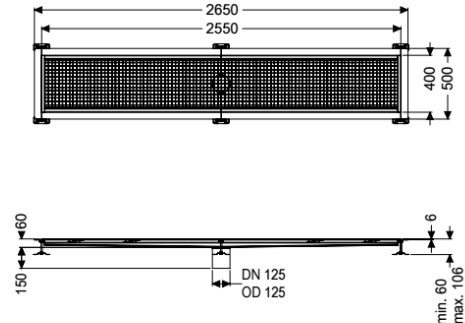

Kastenrinne Ferrofix Klebeflansch H: 6 mm, 400 x 2550 mm

Artikelinformationen

Artikelnummer: 6240250

GTIN: 4026092098868

Preisgruppe: 80

Produktvorteile

- Aus besonders hygienischem und mechanisch hochbelastbarem Edelstahl
- Mit passenden Grundkörpern variabel kombinierbar

Beschreibung

Die Kastenrinne Ferrofix aus Edelstahl mit einer Materialstärke von 1,5 mm (im Tauchbad gebeizt) ist mit geschliffenen Stichtstegen, Längs- und Quergefälle, Standfüßen zur Höhennivellierung sowie mit Auslaufstützen aus Edelstahl ausgestattet. Das Rinnenprofil ist passend für dünnsschichtige Bodenbeläge (z.B. Epoxydharz) und hat einen umlaufenden Kleberand (6 mm tief und 50 mm nach außen abgekantet) mit verschweißten Gehrungen. Der Klebeflansch ist auch geeignet zur Anbindung von Abdichtungen.

Ausführung

Abdichtung am Aufsatzstück:

Klebeflansch Höhe:

Klebeflansch (geeignet für Feuchtigkeitssperren)

6 mm

Allgemeine Merkmale

Nennweite (DN):

Außendurchmesser (DA):

Klebeflansch Höhe:

125

125 mm

6 mm

Abmessungen

Gewicht netto:

Gewicht brutto:

Länge: