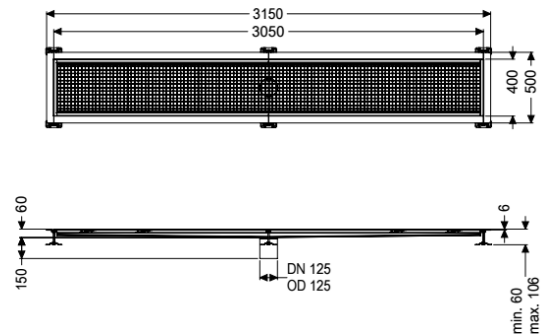

Kastenrinne Ferrofix Klebeflansch H: 6 mm, 400 x 3050 mm

Artikelinformationen

Artikelnummer: 6240300

GTIN: 4026092098875

Preisgruppe: 80

Produktvorteile

- Aus besonders hygienischem und mechanisch hochbelastbarem Edelstahl
- Mit passenden Grundkörpern variabel kombinierbar

Beschreibung

Die Kastenrinne Ferrofix aus Edelstahl mit einer Materialstärke von 1,5 mm (im Tauchbad gebeizt) ist mit geschliffenen Stichtstegen, Längs- und Quergefälle, Standfüßen zur Höhennivellierung sowie mit Auslaufstutzen aus Edelstahl ausgestattet. Das Rinnenprofil ist passend für dünn-schichtige Bodenbeläge (z.B. Epoxydharz) und hat einen umlaufenden Kleberand (6 mm tief und 50 mm nach außen abgekantet) mit verschweißten Gehrungen. Der Klebeflansch ist auch geeignet zur Anbindung von Abdichtungen.

Ausführung

Abdichtung am Aufsatzstück:

Klebeflansch Höhe:

Klebeflansch (geeignet für Feuchtigkeitssperren)

6 mm

Allgemeine Merkmale

Nennweite (DN):

Außendurchmesser (DA):

Klebeflansch Höhe:

125

125 mm

6 mm

Abmessungen

Gewicht netto:

Gewicht brutto:

Länge: