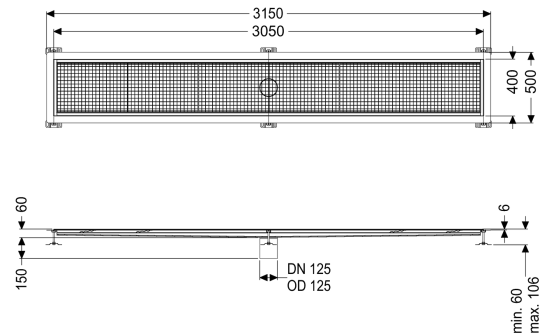

Kastenrinne Ferrofix Klebeflansch H: 6 mm, 400 x 3050 mm

Artikelinformationen

Artikelnummer: 6240300

GTIN: 4026092098875

Preisgruppe: 80

Produktvorteile

- Aus besonders hygienischem und mechanisch hochbelastbarem Edelstahl
- Mit passenden Grundkörpern variabel kombinierbar

Beschreibung

Die Kastenrinne Ferrofix aus Edelstahl mit einer Materialstärke von 1,5 mm (im Tauchbad gebeizt) ist mit geschliffenen Stichtstegen, Längs- und Quergefälle, Standfüßen zur Höhennivellierung sowie mit Auslaufstutzen aus Edelstahl ausgestattet. Das Rinnenprofil ist passend für dünn-schichtige Bodenbeläge (z.B. Epoxydharz) und hat einen umlaufenden Kleberand (6 mm tief und 50 mm nach außen abgekantet) mit verschweißten Gehrungen. Der Klebeflansch ist auch geeignet zur Anbindung von Abdichtungen.

Ausführung

Abdichtung am Aufsatzstück:

Klebeflansch (geeignet für Feuchtigkeitssperren)

Allgemeine Merkmale

Nennweite (DN):	125
Außendurchmesser (DA):	125 mm
Klebeflansch Höhe:	6 mm

Abmessungen

Gewicht netto:	10 kg
Gewicht brutto:	10 kg
Länge:	3050 mm
Breite:	400 mm
Höhe:	60 mm

Abdeckungsmerkmale

Abdeckungsart:
Abdeckung Farbe:
Verriegelung:
Belastungsklasse:
Rutschhemmklasse:
Aufsatzstück Material:

Gitterrost
silber
eingelegt
L 15 (EN 1253-1)
R12 nach DIN 51130; C nach DIN 51097
Edelstahl 1.4301 (V2A)