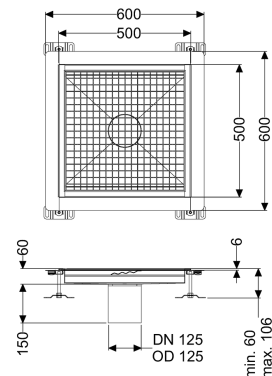

Bodenwanne Ferrofix Klebeflansch H: 6 mm, 500 x 500 mm

Artikelinformationen

Artikelnummer: 6250050

GTIN: 4026092099322

Preisgruppe: 80

Produktvorteile

- Aus besonders hygienischem und mechanisch hochbelastbarem Edelstahl
- Mit passenden Grundkörpern variabel kombinierbar

Beschreibung

Die Bodenwanne Ferrofix aus Edelstahl mit einer Materialstärke von 1,5 mm (im Tauchbad gebeizt) ist mit geschliffenen Stichtstegen, Längs- und Quergefälle, Standfüßen zur Höhennivellierung sowie mit Auslaufstützen aus Edelstahl ausgestattet. Das Rinnenprofil ist passend für dünn-schichtige Bodenbeläge (z.B. Epoxydharz) und hat einen umlaufenden Kleberand (6 mm tief und 50 mm nach außen abgekantet) mit verschweißten Gehrungen. Der Klebeflansch ist auch geeignet zur Anbindung von Abdichtungen.

Ausführung

Abdichtung am Aufsatzstück:

Klebeflansch (geeignet für Feuchtigkeitssperren)

Allgemeine Merkmale

Nennweite (DN): 125
 Außendurchmesser (DA): 125 mm
 Klebeflansch Höhe: 6 mm

Abmessungen

Länge: 500 mm
 Breite: 500 mm
 Höhe: 60 mm

Abdeckungsmerkmale

Abdeckungsart: Gitterrost
 Abdeckung Farbe: silber

Verriegelung:
Belastungsklasse:
Rutschhemmklasse:
Aufsatzstück Material:

ingelegt
L 15 (EN 1253-1)
R12 nach DIN 51130; C nach DIN 51097
Edelstahl 1.4301 (V2A)