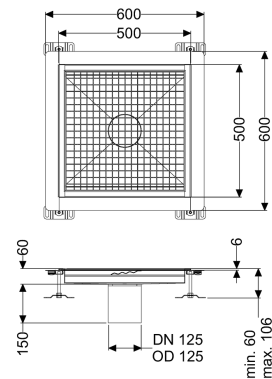

Bodenwanne Ferrofix Klebeflansch H: 6 mm, 500 x 500 mm

Artikelinformationen

Artikelnummer: 6250050

GTIN: 4026092099322

Preisgruppe: 80

Produktvorteile

- Aus besonders hygienischem und mechanisch hochbelastbarem Edelstahl
- Mit passenden Grundkörpern variabel kombinierbar

Beschreibung

Die Bodenwanne Ferrofix aus Edelstahl mit einer Materialstärke von 1,5 mm (im Tauchbad gebeizt) ist mit geschliffenen Stichtstegen, Längs- und Quergefälle, Standfüßen zur Höhenniveellierung sowie mit Auslaufstutzen aus Edelstahl ausgestattet. Das Rinnenprofil ist passend für dünnsschichtige Bodenbeläge (z.B. Epoxydharz) und hat einen umlaufenden Kleberand (6 mm tief und 50 mm nach außen abgekantet) mit verschweißten Gehrungen. Der Klebeflansch ist auch geeignet zur Anbindung von Abdichtungen.

Ausführung

Abdichtung am Aufsatzstück:

Klebeflansch (geeignet für Feuchtigkeitssperren)

Allgemeine Merkmale

Nennweite (DN):	125
Außendurchmesser (DA):	125 mm
Klebeflansch Höhe:	6 mm

Abmessungen

Gewicht netto:	13,2 kg
Gewicht brutto:	13,2 kg
Länge:	500 mm
Breite:	500 mm
Höhe:	60 mm
Verpackungsmaß Länge:	660 mm
Verpackungsmaß Breite:	660 mm

Verpackungsmaß Höhe:	335 mm
Abdeckungsmerkmale	
Abdeckungsart:	Gitterrost
Abdeckung Farbe:	silber
Verriegelung:	ingelegt
Belastungsklasse:	L 15 (EN 1253-1)
Rutschhemmklasse:	R12 nach DIN 51130; C nach DIN 51097
Aufsatzstück Material:	Edelstahl 1.4301 (V2A)