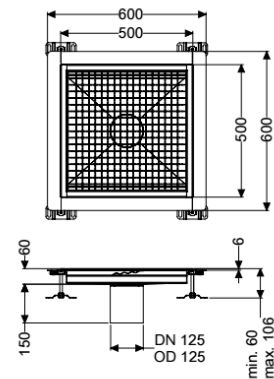

Bodenwanne Ferrofix Klebeflansch H: 6 mm, 500 x 500 mm

Artikelinformationen

Artikelnummer: 6250050

GTIN: 4026092099322

Preisgruppe: 80

Produktvorteile

- Aus besonders hygienischem und mechanisch hochbelastbarem Edelstahl
- Mit passenden Grundkörpern variabel kombinierbar

Beschreibung

Die Bodenwanne Ferrofix aus Edelstahl mit einer Materialstärke von 1,5 mm (im Tauchbad gebeizt) ist mit geschliffenen Stichtstegen, Längs- und Quergefälle, Standfüßen zur Höhenniveellierung sowie mit Auslaufstützen aus Edelstahl ausgestattet. Das Rinnenprofil ist passend für dünnsschichtige Bodenbeläge (z.B. Epoxydharz) und hat einen umlaufenden Kleberand (6 mm tief und 50 mm nach außen abgekantet) mit verschweißten Gehrungen. Der Klebeflansch ist auch geeignet zur Anbindung von Abdichtungen.

Ausführung

Abdichtung am Aufsatzstück:

Klebeflansch Höhe:

Klebeflansch (geeignet für Feuchtigkeitssperren)

6 mm

Allgemeine Merkmale

Nennweite (DN):

Außendurchmesser (DA):

Klebeflansch Höhe:

125

125 mm

6 mm

Abmessungen

Länge:

Breite:

Höhe: