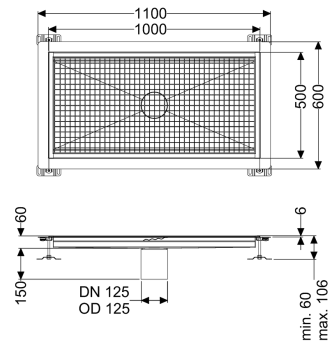

## Bodenwanne Ferrofix Klebeflansch H: 6 mm, 500 x 1000 mm

### Beschreibung

Die Bodenwanne Ferrofix aus Edelstahl mit einer Materialstärke von 1,5 mm (im Tauchbad gebeizt) ist mit geschliffenen Stichtstegen, Längs- und Quergefälle, Standfüßen zur Höhenniveellierung sowie mit Auslaufstutzen aus Edelstahl ausgestattet. Das Rinnenprofil ist passend für dünn-schichtige Bodenbeläge (z.B. Epoxydharz) und hat einen umlaufenden Kleberand (6 mm tief und 50 mm nach außen abgekantet) mit verschweißten Gehrungen. Der Klebeflansch ist auch geeignet zur Anbindung von Abdichtungen.

#### Allgemeine Merkmale

Nennweite (DN): 125  
 Außendurchmesser (DA): 125 mm  
 Klebeflansch Höhe: 6 mm

#### Abmessungen

Länge: 1000 mm  
 Breite: 500 mm  
 Höhe: 60 mm