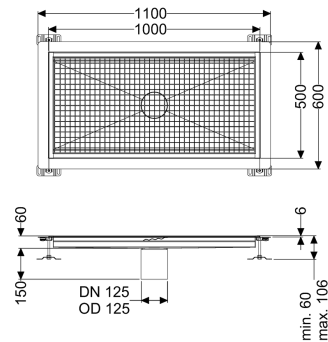

Bodenwanne Ferrofix Klebeflansch H: 6 mm, 500 x 1000 mm

Artikelinformationen

Artikelnummer: 6250100

GTIN: 4026092099339

Preisgruppe: 80

Produktvorteile

- Aus besonders hygienischem und mechanisch hochbelastbarem Edelstahl
- Mit passenden Grundkörpern variabel kombinierbar

Beschreibung

Die Bodenwanne Ferrofix aus Edelstahl mit einer Materialstärke von 1,5 mm (im Tauchbad gebeizt) ist mit geschliffenen Stichtstegen, Längs- und Quergefälle, Standfüßen zur Höhenniveellierung sowie mit Auslaufstutzen aus Edelstahl ausgestattet. Das Rinnenprofil ist passend für dünnsschichtige Bodenbeläge (z.B. Epoxydharz) und hat einen umlaufenden Kleberand (6 mm tief und 50 mm nach außen abgekantet) mit verschweißten Gehrungen. Der Klebeflansch ist auch geeignet zur Anbindung von Abdichtungen.

Ausführung

Abdichtung am Aufsatzstück:

Klebeflansch (geeignet für Feuchtigkeitssperren)

Allgemeine Merkmale

Nennweite (DN):	125
Außendurchmesser (DA):	125 mm
Klebeflansch Höhe:	6 mm

Abmessungen

Länge:	1000 mm
Breite:	500 mm
Höhe:	60 mm

Abdeckungsmerkmale

Abdeckungsart:	Gitterrost
Abdeckung Farbe:	silber

Verriegelung:
Belastungsklasse:
Rutschhemmklasse:
Aufsatzstück Material:

ingelegt
L 15 (EN 1253-1)
R12 nach DIN 51130; C nach DIN 51097
Edelstahl 1.4301 (V2A)