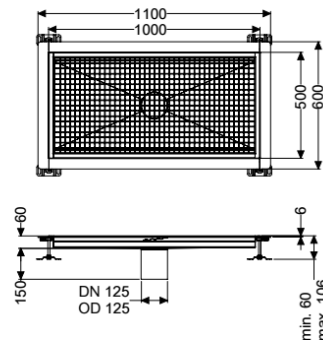

## Bodenwanne Ferrofix Klebeflansch H: 6 mm, 500 x 1000 mm

### Beschreibung

Die Bodenwanne Ferrofix aus Edelstahl mit einer Materialstärke von 1,5 mm (im Tauchbad gebeizt) ist mit geschliffenen Stichtstegen, Längs- und Quergefälle, Standfüßen zur Höhennivellierung sowie mit Auslaufstützen aus Edelstahl ausgestattet. Das Rinnenprofil ist passend für dünn-schichtige Bodenbeläge (z.B. Epoxydharz) und hat einen umlaufenden Kleberand (6 mm tief und 50 mm nach außen abgekantet) mit verschweißten Gehrungen. Der Klebeflansch ist auch geeignet zur Anbindung von Abdichtungen.

#### Allgemeine Merkmale

Nennweite (DN):

Außendurchmesser (DA):

Klebeflansch Höhe:

125

125 mm

6 mm

#### Abmessungen

Länge:

Breite:

Höhe:

1000 mm

500 mm

60 mm