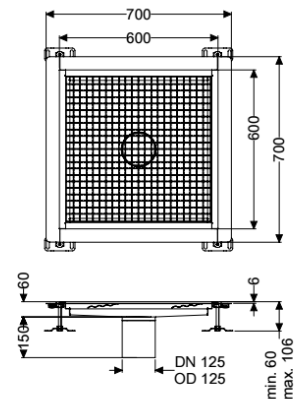

Bodenwanne Ferrofix Klebeflansch H: 6 mm, 600 x 600 mm

Artikelinformationen

Artikelnummer: 6260600

GTIN: 4026092099346

Preisgruppe: 80

Produktvorteile

- Aus besonders hygienischem und mechanisch hochbelastbarem Edelstahl
- Mit passenden Grundkörpern variabel kombinierbar

Beschreibung

Die Bodenwanne Ferrofix aus Edelstahl mit einer Materialstärke von 1,5 mm (im Tauchbad gebeizt) ist mit geschliffenen Stichtstegen, Längs- und Quergefälle, Standfüßen zur Höhennivellierung sowie mit Auslaufstützen aus Edelstahl ausgestattet. Das Rinnenprofil ist passend für dünnsschichtige Bodenbeläge (z.B. Epoxydharz) und hat einen umlaufenden Kleberand (6 mm tief und 50 mm nach außen abgekantet) mit verschweißten Gehrungen. Der Klebeflansch ist auch geeignet zur Anbindung von Abdichtungen.

Ausführung

Abdichtung am Aufsatzstück:

Klebeflansch Höhe:

Klebeflansch (geeignet für Feuchtigkeitssperren)

6 mm

Allgemeine Merkmale

Nennweite (DN):

Außendurchmesser (DA):

Klebeflansch Höhe:

125

125 mm

6 mm

Abmessungen

Gewicht netto:

Gewicht brutto:

Länge: