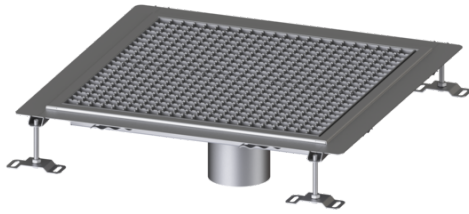

Bodenwanne Ferrofix Klebeflansch H: 6 mm, 600 x 600 mm

Artikelinformationen

Artikelnummer: 6260600

GTIN: 4026092099346

Preisgruppe: 80

Produktvorteile

- Aus besonders hygienischem und mechanisch hochbelastbarem Edelstahl
- Mit passenden Grundkörpern variabel kombinierbar

Beschreibung

Die Bodenwanne Ferrofix aus Edelstahl mit einer Materialstärke von 1,5 mm (im Tauchbad gebeizt) ist mit geschliffenen Stichtstegen, Längs- und Quergefälle, Standfüßen zur Höhennivellierung sowie mit Auslaufstützen aus Edelstahl ausgestattet. Das Rinnenprofil ist passend für dünnsschichtige Bodenbeläge (z.B. Epoxydharz) und hat einen umlaufenden Kleberand (6 mm tief und 50 mm nach außen abgekantet) mit verschweißten Gehrungen. Der Klebeflansch ist auch geeignet zur Anbindung von Abdichtungen.

Ausführung

Abdichtung am Aufsatzstück:

Klebeflansch Höhe:

Klebeflansch (geeignet für Feuchtigkeitssperren)

6 mm

Allgemeine Merkmale

Nennweite (DN):

Außendurchmesser (DA):

Breite:

Höhe:

14 kg

14 kg

600 mm

600 mm

60 mm

Abdeckungsmerkmale
Abdeckungsart:
Abdeckung Farbe:
Verriegelung:
Belastungsklasse:
Rutschhemmklasse:
Aufsatzstück Material: