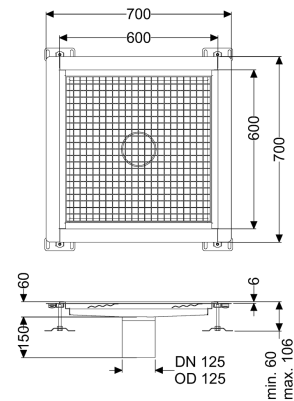

## Bodenwanne Ferrofix Klebeflansch H: 6 mm, 600 x 600 mm

#### Allgemeine Merkmale

Nennweite (DN):

125

Außendurchmesser (DA):

125 mm

Klebeflansch Höhe:

6 mm

ATEX zertifiziert:

#### Abmessungen

Gewicht netto:

14 kg

Gewicht brutto:

14 kg

Länge:

600 mm

Breite: