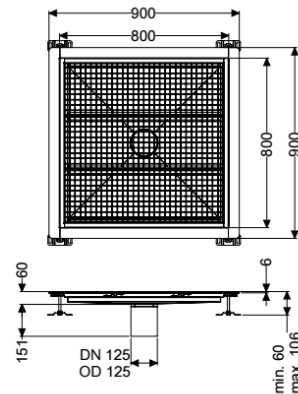

## Bodenwanne Ferrofix Klebeflansch H: 6 mm, 800 x 800 mm

#### Allgemeine Merkmale

Nennweite (DN):

Außendurchmesser (DA):

Klebeflansch Höhe:

ATEX zertifiziert:

125

125 mm

6 mm

#### Abmessungen

Länge:

Breite:

Höhe:

800 mm

800 mm

60 mm