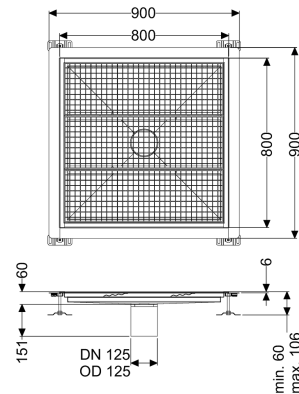

Bodenwanne Ferrofix Klebeflansch H: 6 mm, 800 x 800 mm

Artikelinformationen

Artikelnummer: 6280800

GTIN: 4026092099353

Preisgruppe: 80

Produktvorteile

- Aus besonders hygienischem und mechanisch hochbelastbarem Edelstahl
- Mit passenden Grundkörpern variabel kombinierbar

Beschreibung

Die Bodenwanne Ferrofix aus Edelstahl mit einer Materialstärke von 1,5 mm (im Tauchbad gebeizt) ist mit geschliffenen Stichtstegen, Längs- und Quergefälle, Standfüßen zur Höhenniveellierung sowie mit Auslaufstützen aus Edelstahl ausgestattet. Das Rinnenprofil ist passend für dünnsschichtige Bodenbeläge (z.B. Epoxydharz) und hat einen umlaufenden Kleberand (6 mm tief und 50 mm nach außen abgekantet) mit verschweißten Gehrungen. Der Klebeflansch ist auch geeignet zur Anbindung von Abdichtungen.

Ausführung

Abdichtung am Aufsatzstück: Klebeflansch (geeignet für Feuchtigkeitssperren)

Allgemeine Merkmale

Nennweite (DN): 125
 Außendurchmesser (DA): 125 mm
 Klebeflansch Höhe: 6 mm

Abmessungen

Länge: 800 mm
 Breite: 800 mm
 Höhe: 60 mm