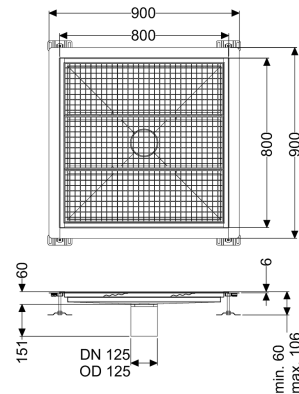

## Bodenwanne Ferrofix Klebeflansch H: 6 mm, 800 x 800 mm

#### Allgemeine Merkmale

Nennweite (DN): 125  
 Außendurchmesser (DA): 125 mm  
 Klebeflansch Höhe: 6 mm

#### Abmessungen

Länge: 800 mm  
 Breite: 800 mm  
 Höhe: 60 mm