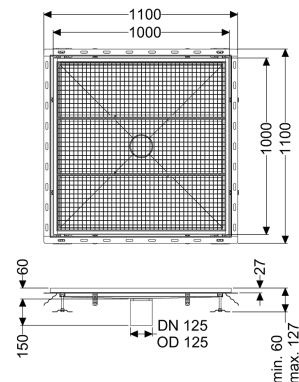

Bodenwanne Ferrofix m. Fliesenanschlusswinkel, 1000x1000 mm

Artikelinformationen

Artikelnummer: 6300100

GTIN: 4026092099476

Preisgruppe: 80

Produktvorteile

- Aus besonders hygienischem und mechanisch hochbelastbarem Edelstahl
- Mit passenden Grundkörpern variabel kombinierbar

Beschreibung

Die Bodenwanne Ferrofix aus Edelstahl mit einer Materialstärke von 2,0 mm (im Tauchbad gebeizt) ist mit geschliffenen Sichtstegen, Längs- und Quergefälle, Standfüßen zur Höhennivellierung sowie mit Auslaufstutzen aus Edelstahl ausgestattet. Das Rinnenprofil ist passend für thermisch hochbelastete Einbausituationen. Der Fliesenanschlusswinkel dient zum Schutz gegen Fliesenbruch im Randbereich.

Ausführung

Abdichtung am Aufsatzstück: Fliesenanschlusswinkel

Allgemeine Merkmale

Nennweite (DN): 125
 Außendurchmesser (DA): 125 mm

Abmessungen

Gewicht netto: 49 kg
 Gewicht brutto: 49 kg
 Länge: 1000 mm
 Breite: 1000 mm
 Höhe: 60 mm

Abdeckungsmerkmale

Abdeckungsart: Gitterrost
 Abdeckung Farbe: silber

Verriegelung:
Belastungsklasse:
Rutschhemmklasse:
Aufsatzstück Material:

ingelegt
L 15 (EN 1253-1)
R12 nach DIN 51130; C nach DIN 51097
Edelstahl 1.4301 (V2A)