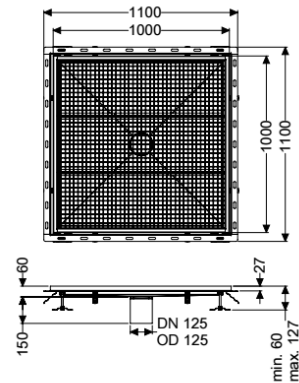

Bodenwanne Ferrofix m. Fliesenanschlusswinkel, 1000x1000 mm

Artikelinformationen

Artikelnummer: 6300100

GTIN: 4026092099476

Preisgruppe: 80

Produktvorteile

- Aus besonders hygienischem und mechanisch hochbelastbarem Edelstahl
- Mit passenden Grundkörpern variabel kombinierbar

Beschreibung

Die Bodenwanne Ferrofix aus Edelstahl mit einer Materialstärke von 2,0 mm (im Tauchbad gebeizt) ist mit geschliffenen Sichtstegen, Längs- und Quergefälle, Standfüßen zur Höhennivellierung sowie mit Auslaufstutzen aus Edelstahl ausgestattet. Das Rinnenprofil ist passend für thermisch hochbelastete Einbausituationen. Der Fliesenanschlusswinkel dient zum Schutz gegen Fliesenbruch im Randbereich.

Ausführung

Abdichtung am Aufsatzstück: Fliesenanschlusswinkel

Allgemeine Merkmale

Nennweite (DN): 125
 Außendurchmesser (DA): 125 mm

Abmessungen

Gewicht netto: 49 kg
 Gewicht brutto: 49 kg
 Länge: 1000 mm
 Breite: 1000 mm
 Höhe: 60 mm

Abdeckungsmerkmale

Abdeckungsart: Gitterrost
 Abdeckung Farbe: silber

Verriegelung:
Belastungsklasse:
Rutschhemmklasse:
Aufsatzstück Material:

ingelegt
L 15 (EN 1253-1)
R12 nach DIN 51130; C nach DIN 51097
Edelstahl 1.4301 (V2A)