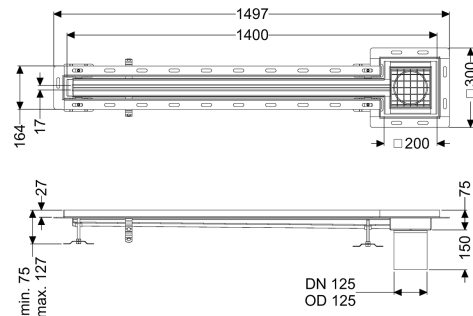

Schlitzrinne Ferrofix Fliesenanschlusswinkel, 17x1400mm, außen

Artikelinformationen

Artikelnummer: 6302141

GTIN: 4026092099810

Preisgruppe: 80

Produktvorteile

- Aus besonders hygienischem und mechanisch hochbelastbarem Edelstahl
- Mit passenden Grundkörpern variabel kombinierbar

Beschreibung

Die Schlitzrinne Ferrofix aus Edelstahl mit einer Materialstärke von 2,0 mm (im Tauchbad gebeizt) ist mit geschliffenen Sichtstegen, Längs- und Quergefälle, Standfüßen zur Höhennivellierung sowie mit Auslaufstutzen aus Edelstahl ausgestattet. Das Rinnenprofil ist passend für thermisch hochbelastete Einbausituationen. Der Fliesenanschlusswinkel dient zum Schutz gegen Fliesenbruch im Randbereich.

Ausführung

Abdichtung am Aufsatzstück:

Position Sinkkasten:

Fliesenanschlusswinkel
außen

Allgemeine Merkmale

Material:

Nennweite (DN):

Außendurchmesser (DA):

Edelstahl 1.4301 (V2A)

125

125 mm

Abmessungen

Länge:

Breite:

Höhe:

1400 mm