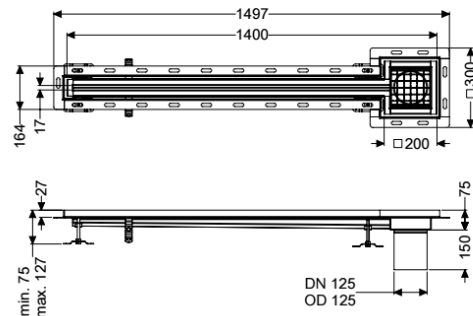

Schlitzrinne Ferrofix Fliesenanschlusswinkel, 17x1400mm, außen

Artikelinformationen

Artikelnummer: 6302141

GTIN: 4026092099810

Preisgruppe: 80

Produktvorteile

- Aus besonders hygienischem und mechanisch hochbelastbarem Edelstahl
- Mit passenden Grundkörpern variabel kombinierbar

Beschreibung

Die Schlitzrinne Ferrofix aus Edelstahl mit einer Materialstärke von 2,0 mm (im Tauchbad gebeizt) ist mit geschliffenen Sichtstegen, Längs- und Quergefälle, Standfüßen zur Höhennivellierung sowie mit Auslaufstutzen aus Edelstahl ausgestattet. Das Rinnenprofil ist passend für thermisch hochbelastete Einbausituationen. Der Fliesenanschlusswinkel dient zum Schutz gegen Fliesenbruch im Randbereich.

Nennweite (DN):

125

Außendurchmesser (DA):

125 mm

Abmessungen

Länge:

1400 mm

Breite:

17 mm

Höhe:

75 mm

Abdeckungsmerkmale

Abdeckungsart:

Gitterrost

Abdeckung Farbe:

silber