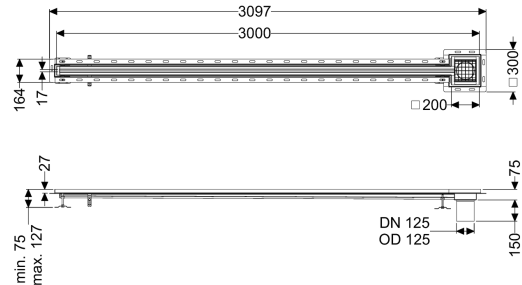

Schlitzrinne Ferrofix Fliesenanschlusswinkel, 17x3000mm, außen

Artikelinformationen

Artikelnummer: 6302301

GTIN: 4026092099858

Preisgruppe: 80

Produktvorteile

- Aus besonders hygienischem und mechanisch hochbelastbarem Edelstahl
- Mit passenden Grundkörpern variabel kombinierbar

Beschreibung

Die Schlitzrinne Ferrofix aus Edelstahl mit einer Materialstärke von 2,0 mm (im Tauchbad gebeizt) ist mit geschliffenen Sichtstegen, Längs- und Quergefälle, Standfüßen zur Höhennivellierung sowie mit Auslaufstutzen aus Edelstahl ausgestattet. Das Rinnenprofil ist passend für thermisch hochbelastete Einbausituationen. Der Fliesenanschlusswinkel dient zum Schutz gegen Fliesenbruch im Randbereich.

Ausführung

Abdichtung am Aufsatzstück:

Position Sinkkasten:

Fliesenanschlusswinkel
außen

Allgemeine Merkmale

Material:

Nennweite (DN):

Außendurchmesser (DA):

Edelstahl 1.4301 (V2A)

125

125 mm

Abmessungen

Länge:

Breite:

Höhe:

3000 mm

17 mm

75 mm

Abdeckungsmerkmale

Abdeckungsart:

Abdeckung Farbe:

Gitterrost

silber