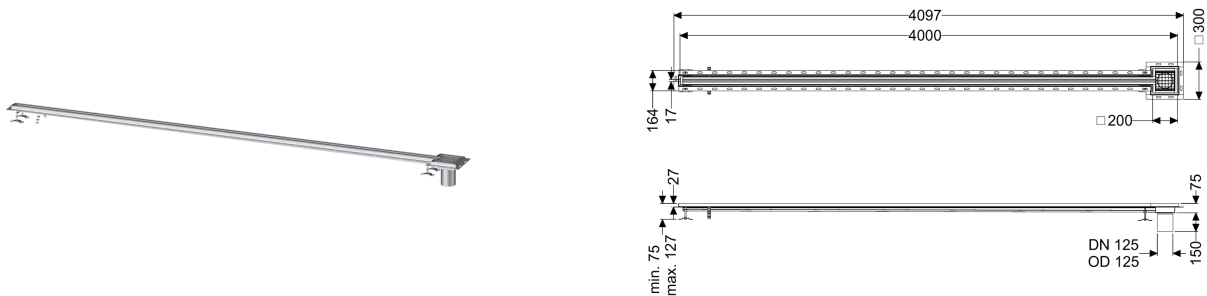

Schlitzrinne Ferrofix Fliesenanschlusswinkel, 17x4000mm, außen

Artikelinformationen

Artikelnummer: 6302401

GTIN: 4026092099872

Preisgruppe: 80

Produktvorteile

- Aus besonders hygienischem und mechanisch hochbelastbarem Edelstahl
- Mit passenden Grundkörpern variabel kombinierbar

Beschreibung

Die Schlitzrinne Ferrofix aus Edelstahl mit einer Materialstärke von 2,0 mm (im Tauchbad gebeizt) ist mit geschliffenen Sichtstegen, Längs- und Quergefälle, Standfüßen zur Höhennivellierung sowie mit Auslaufstutzen aus Edelstahl ausgestattet. Das Rinnenprofil ist passend für thermisch hochbelastete Einbausituationen. Der Fliesenanschlusswinkel dient zum Schutz gegen Fliesenbruch im Randbereich.

Nennweite (DN):

125

Außendurchmesser (DA):

125 mm

ATEX zertifiziert:

nein

Abmessungen

Länge:

4000 mm

Breite:

17 mm

Höhe:

75 mm

Abdeckungsmerkmale

Abdeckungsart:

Gitterrost