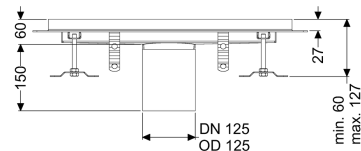

Kastenrinne Ferrofix m. Fliesenanschlusswinkel, 200 x 550 mm

Artikelinformationen

Artikelnummer: 6320050

GTIN: 4026092099124

Preisgruppe: 80

Produktvorteile

- Aus besonders hygienischem und mechanisch hochbelastbarem Edelstahl
- Mit passenden Grundkörpern variabel kombinierbar

Beschreibung

Die Kastenrinne Ferrofix aus Edelstahl mit einer Materialstärke von 2,0 mm (im Tauchbad gebeizt) ist mit geschliffenen Sichtstegen, Längs- und Quergefälle, Standfüßen zur Höhennivellierung sowie mit Auslaufstutzen aus Edelstahl ausgestattet. Das Rinnenprofil ist passend für thermisch hochbelastete Einbausituationen. Der Fliesenanschlusswinkel dient zum Schutz gegen Fliesenbruch im Randbereich.

Ausführung

Abdichtung am Aufsatzstück: Fliesenanschlusswinkel

Allgemeine Merkmale

Nennweite (DN): 125
 Außendurchmesser (DA): 125 mm

Abmessungen

Länge: 550 mm
 Breite: 200 mm
 Höhe: 60 mm

Abdeckungsmerkmale

Abdeckungsart: Gitterrost
 Abdeckung Farbe: silber
 Verriegelung: eingelegt
 Belastungsklasse: L 15 (EN 1253-1)

Rutschhemmklasse:
Aufsatzstück Material:

R12 nach DIN 51130; C nach DIN 51097
Edelstahl 1.4301 (V2A)