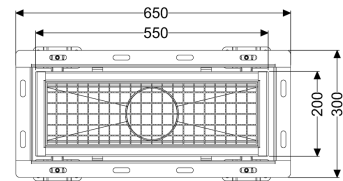

Kastenrinne Ferrofix m. Fliesenanschlusswinkel, 200 x 550 mm

Artikelinformationen

Artikelnummer: 6320050

GTIN: 4026092099124

Preisgruppe: 80

Produktvorteile

- Aus besonders hygienischem und mechanisch hochbelastbarem Edelstahl
- Mit passenden Grundkörpern variabel kombinierbar

Beschreibung

Die Kastenrinne Ferrofix aus Edelstahl mit einer Materialstärke von 2,0 mm (im Tauchbad gebeizt) ist mit geschliffenen Sichtstegen, Längs- und Quergefälle, Standfüßen zur Höhennivellierung sowie mit Auslaufstutzen aus Edelstahl ausgestattet. Das Rinnenprofil ist passend für thermisch hochbelastete Einbausituationen. Der Fliesenanschlusswinkel dient zum Schutz gegen Fliesenbruch im Randbereich.

Ausführung

Abdichtung am Aufsatzstück: Fliesenanschlusswinkel

Allgemeine Merkmale

Nennweite (DN): 125
 Außendurchmesser (DA): 125 mm

Abmessungen

Länge: 550 mm
 Breite: 200 mm
 Höhe: 60 mm

Abdeckungsmerkmale