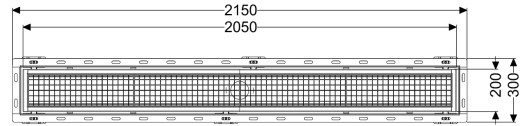

Kastenrinne Ferrofix m. Fliesenanschlusswinkel, 200 x 2050 mm

Artikelinformationen

Artikelnummer: 6320200

GTIN: 4026092099155

Preisgruppe: 80

Produktvorteile

- Aus besonders hygienischem und mechanisch hochbelastbarem Edelstahl
- Mit passenden Grundkörpern variabel kombinierbar

Beschreibung

Die Kastenrinne Ferrofix aus Edelstahl mit einer Materialstärke von 2,0 mm (im Tauchbad gebeizt) ist mit geschliffenen Sichtstegen, Längs- und Quergefälle, Standfüßen zur Höhennivellierung sowie mit Auslaufstutzen aus Edelstahl ausgestattet. Das Rinnenprofil ist passend für thermisch hochbelastete Einbausituationen. Der Fliesenanschlusswinkel dient zum Schutz gegen Fliesenbruch im Randbereich.

Ausführung

Abdichtung am Aufsatzstück: Fliesenanschlusswinkel

Allgemeine Merkmale

Nennweite (DN): 125
 Außendurchmesser (DA): 125 mm

Abmessungen

Länge: 2050 mm
 Breite: 200 mm
 Höhe: 60 mm

Abdeckungsmerkmale