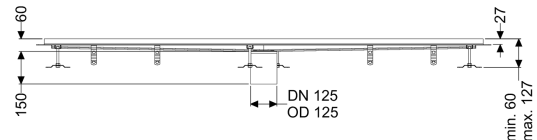

Kastenrinne Ferrofix m. Fliesenanschlusswinkel, 200 x 2050 mm

Artikelinformationen

Artikelnummer: 6320200

GTIN: 4026092099155

Preisgruppe: 80

Produktvorteile

- Aus besonders hygienischem und mechanisch hochbelastbarem Edelstahl
- Mit passenden Grundkörpern variabel kombinierbar

Beschreibung

Die Kastenrinne Ferrofix aus Edelstahl mit einer Materialstärke von 2,0 mm (im Tauchbad gebeizt) ist mit geschliffenen Sichtstegen, Längs- und Quergefälle, Standfüßen zur Höhennivellierung sowie mit Auslaufstutzen aus Edelstahl ausgestattet. Das Rinnenprofil ist passend für thermisch hochbelastete Einbausituationen. Der Fliesenanschlusswinkel dient zum Schutz gegen Fliesenbruch im Randbereich.

Ausführung

Abdichtung am Aufsatzstück: Fliesenanschlusswinkel

Allgemeine Merkmale

Nennweite (DN): 125
 Außendurchmesser (DA): 125 mm

Abmessungen

Länge: 2050 mm
 Breite: 200 mm
 Höhe: 60 mm

Abdeckungsmerkmale

Abdeckungsart: Gitterrost
 Abdeckung Farbe: silber
 Verriegelung: eingelegt
 Belastungsklasse: L 15 (EN 1253-1)

Rutschhemmklasse:
Aufsatzstück Material:

R12 nach DIN 51130; C nach DIN 51097
Edelstahl 1.4301 (V2A)