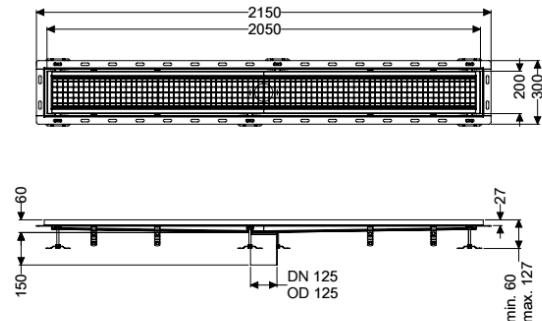

Kastenrinne Ferrofix m. Fliesenanschlusswinkel, 200 x 2050 mm

Artikelinformationen

Artikelnummer: 6320200

GTIN: 4026092099155

Preisgruppe: 80

Produktvorteile

- Aus besonders hygienischem und mechanisch hochbelastbarem Edelstahl
- Mit passenden Grundkörpern variabel kombinierbar

Beschreibung

Die Kastenrinne Ferrofix aus Edelstahl mit einer Materialstärke von 2,0 mm (im Tauchbad gebeizt) ist mit geschliffenen Sichtstegen, Längs- und Quergefälle, Standfüßen zur Höhennivellierung sowie mit Auslaufstutzen aus Edelstahl ausgestattet. Das Rinnenprofil ist passend für thermisch hochbelastete Einbausituationen. Der Fliesenanschlusswinkel dient zum Schutz gegen Fliesenbruch im Randbereich.

Ausführung

Abdichtung am Aufsatzstück: Fliesenanschlusswinkel

Allgemeine Merkmale

Nennweite (DN): 125
 Außendurchmesser (DA): 125 mm

Abmessungen

Länge: 2050 mm
 Breite: 200 mm
 Höhe: 60 mm

Abdeckungsmerkmale

Abdeckungsart: Gitterrost
 Abdeckung Farbe: silber
 Verriegelung: eingelegt
 Belastungsklasse: L 15 (EN 1253-1)

Rutschhemmklasse:
Aufsatzstück Material:

R12 nach DIN 51130; C nach DIN 51097
Edelstahl 1.4301 (V2A)