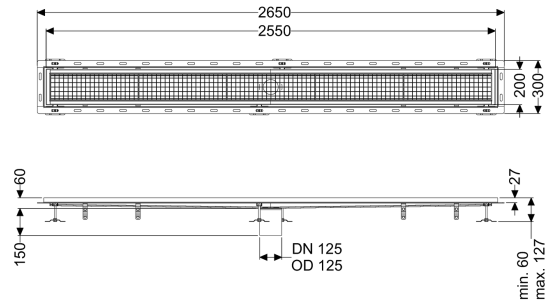

Kastenrinne Ferrofix m. Fliesenanschlusswinkel, 200 x 2550 mm

Artikelinformationen

Artikelnummer: 6320250

GTIN: 4026092099162

Preisgruppe: 80

Produktvorteile

- Aus besonders hygienischem und mechanisch hochbelastbarem Edelstahl
- Mit passenden Grundkörpern variabel kombinierbar

Beschreibung

Die Kastenrinne Ferrofix aus Edelstahl mit einer Materialstärke von 2,0 mm (im Tauchbad gebeizt) ist mit geschliffenen Sichtstegen, Längs- und Quergefälle, Standfüßen zur Höhennivellierung sowie mit Auslaufstutzen aus Edelstahl ausgestattet. Das Rinnenprofil ist passend für thermisch hochbelastete Einbausituationen. Der Fliesenanschlusswinkel dient zum Schutz gegen Fliesenbruch im Randbereich.

Ausführung

Abdichtung am Aufsatzstück: Fliesenanschlusswinkel

Allgemeine Merkmale

Nennweite (DN): 125
 Außendurchmesser (DA): 125 mm

Abmessungen

Länge: 2550 mm
 Breite: 200 mm
 Höhe: 60 mm

Abdeckungsmerkmale

Abdeckungsart: Gitterrost
 Abdeckung Farbe: silber
 Verriegelung: eingelegt
 Belastungsklasse: L 15 (EN 1253-1)

Rutschhemmklasse:
Aufsatzstück Material:

R12 nach DIN 51130; C nach DIN 51097
Edelstahl 1.4301 (V2A)