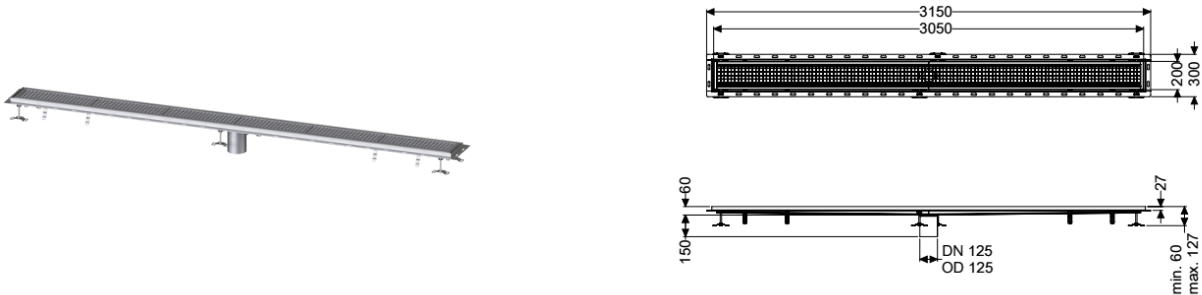

Kastenrinne Ferrofix m. Fliesenanschlusswinkel, 200 x 3050 mm

Artikelinformationen

Artikelnummer: 6320300

GTIN: 4026092099179

Preisgruppe: 80

Produktvorteile

- Aus besonders hygienischem und mechanisch hochbelastbarem Edelstahl
- Mit passenden Grundkörpern variabel kombinierbar

Beschreibung

Die Kastenrinne Ferrofix aus Edelstahl mit einer Materialstärke von 2,0 mm (im Tauchbad gebeizt) ist mit geschliffenen Sichtstegen, Längs- und Quergefälle, Standfüßen zur Höhennivellierung sowie mit Auslaufstutzen aus Edelstahl ausgestattet. Das Rinnenprofil ist passend für thermisch hochbelastete Einbausituationen. Der Fliesenanschlusswinkel dient zum Schutz gegen Fliesenbruch im Randbereich.

Ausführung

Abdichtung am Aufsatzstück: Fliesenanschlusswinkel

Allgemeine Merkmale

Nennweite (DN): 125
 Außendurchmesser (DA): 125 mm

Abmessungen

Länge: 3050 mm
 Breite: 200 mm
 Höhe: 60 mm

Abdeckungsmerkmale

Abdeckungsart: Gitterrost
 Abdeckung Farbe: silber
 Verriegelung: eingelegt
 Belastungsklasse: L 15 (EN 1253-1)

Rutschhemmklasse:
Aufsatzstück Material:

R12 nach DIN 51130; C nach DIN 51097
Edelstahl 1.4301 (V2A)