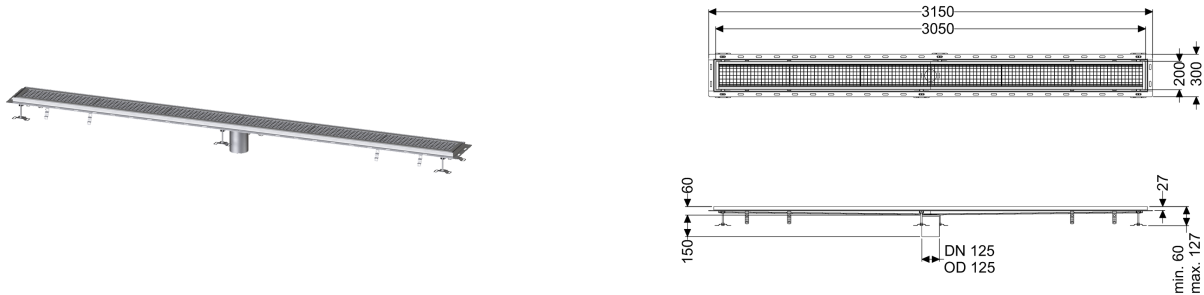

Kastenrinne Ferrofix m. Fliesenanschlusswinkel, 200 x 3050 mm

Artikelinformationen

Artikelnummer: 6320300

GTIN: 4026092099179

Preisgruppe: 80

Produktvorteile

- Aus besonders hygienischem und mechanisch hochbelastbarem Edelstahl
- Mit passenden Grundkörpern variabel kombinierbar

Beschreibung

Die Kastenrinne Ferrofix aus Edelstahl mit einer Materialstärke von 2,0 mm (im Tauchbad gebeizt) ist mit geschliffenen Sichtstegen, Längs- und Quergefälle, Standfüßen zur Höhennivellierung sowie mit Auslaufstutzen aus Edelstahl ausgestattet. Das Rinnenprofil ist passend für thermisch hochbelastete Einbausituationen. Der Fliesenanschlusswinkel dient zum Schutz gegen Fliesenbruch im Randbereich.

Ausführung

Abdichtung am Aufsatzstück: Fliesenanschlusswinkel

Allgemeine Merkmale

Nennweite (DN): 125
 Außendurchmesser (DA): 125 mm

Abmessungen

Länge: 3050 mm
 Breite: 200 mm
 Höhe: 60 mm

Abdeckungsmerkmale

Abdeckungsart: Gitterrost
 Abdeckung Farbe: silber
 Verriegelung: eingelegt
 Belastungsklasse: L 15 (EN 1253-1)

Rutschhemmklasse:
Aufsatzstück Material:

R12 nach DIN 51130; C nach DIN 51097
Edelstahl 1.4301 (V2A)