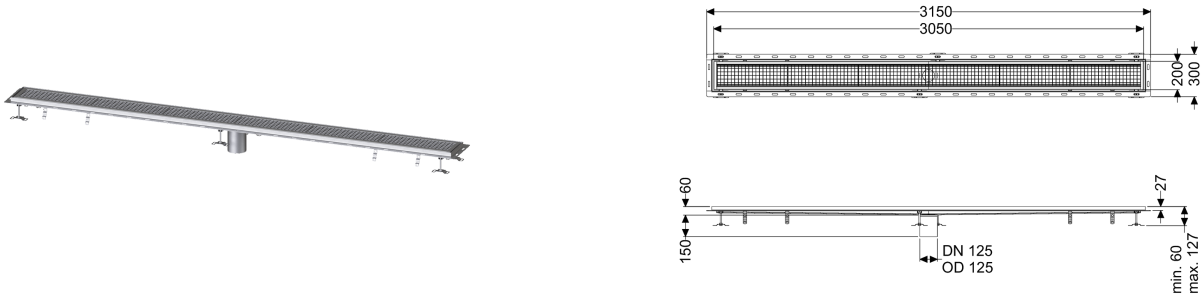

## Kastenrinne Ferrofix m. Fliesenanschlusswinkel, 200 x 3050 mm

### Beschreibung

Die Kastenrinne Ferrofix aus Edelstahl mit einer Materialstärke von 2,0 mm (im Tauchbad gebeizt) ist mit geschliffenen Sichtstegen, Längs- und Quergefälle, Standfüßen zur Höhennivellierung sowie mit Auslaufstützen aus Edelstahl ausgestattet. Das Rinnenprofil ist passend für thermisch hochbelastete Einbausituationen. Der Fliesenanschlusswinkel dient zum Schutz gegen Fliesenbruch im Randbereich.

#### Allgemeine Merkmale

Nennweite (DN): 125  
 Außendurchmesser (DA): 125 mm  
 ATEX zertifiziert: nein

#### Abmessungen

Länge: 3050 mm  
 Breite: 200 mm  
 Höhe: 60 mm