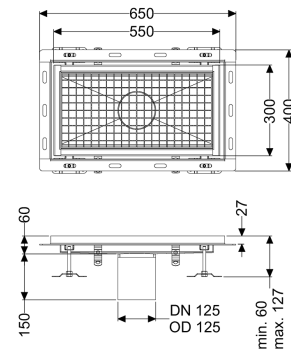

Kastenrinne Ferrofix m. Fliesenanschlusswinkel, 300 x 550 mm

Artikelinformationen

Artikelnummer: 6330050

GTIN: 4026092099186

Preisgruppe: 80

Produktvorteile

- Aus besonders hygienischem und mechanisch hochbelastbarem Edelstahl
- Mit passenden Grundkörpern variabel kombinierbar

Beschreibung

Die Kastenrinne Ferrofix aus Edelstahl mit einer Materialstärke von 2,0 mm (im Tauchbad gebeizt) ist mit geschliffenen Sichtstegen, Längs- und Quergefälle, Standfüßen zur Höhennivellierung sowie mit Auslaufstutzen aus Edelstahl ausgestattet. Das Rinnenprofil ist passend für thermisch hochbelastete Einbausituationen. Der Fliesenanschlusswinkel dient zum Schutz gegen Fliesenbruch im Randbereich.

Ausführung

Abdichtung am Aufsatzstück: Fliesenanschlusswinkel

Allgemeine Merkmale

Nennweite (DN): 125
 Außendurchmesser (DA): 125 mm
 ATEX zertifiziert: nein

Abmessungen

Länge: 550 mm
 Breite: 300 mm
 Höhe: 60 mm

Abdeckungsmerkmale

Abdeckungsart: Gitterrost
 Abdeckung Farbe: silber
 Verriegelung: eingelegt

Belastungsklasse:
Rutschhemmklasse:
Aufsatzstück Material:

L 15 (EN 1253-1)
R12 nach DIN 51130; C nach DIN 51097
Edelstahl 1.4301 (V2A)