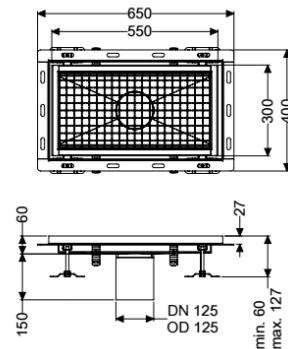

## Kastenrinne Ferrofix m. Fliesenanschlusswinkel, 300 x 550 mm

### Beschreibung

Die Kastenrinne Ferrofix aus Edelstahl mit einer Materialstärke von 2,0 mm (im Tauchbad gebeizt) ist mit geschliffenen Sichtstegen, Längs- und Quergefälle, Standfüßen zur Höhennivellierung sowie mit Auslaufstutzen aus Edelstahl ausgestattet. Das Rinnenprofil ist passend für thermisch hochbelastete Einbausituationen. Der Fliesenanschlusswinkel dient zum Schutz gegen Fliesenbruch im Randbereich.

#### Allgemeine Merkmale

Nennweite (DN): 125  
 Außendurchmesser (DA): 125 mm

#### Abmessungen

Länge: 550 mm  
 Breite: 300 mm  
 Höhe: 60 mm