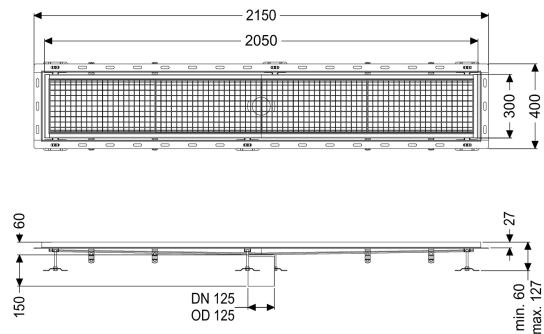

Kastenrinne Ferrofix m. Fliesenanschlusswinkel, 300 x 2050 mm

Artikelinformationen

Artikelnummer: 6330200

GTIN: 4026092099216

Preisgruppe: 80

Produktvorteile

- Aus besonders hygienischem und mechanisch hochbelastbarem Edelstahl
- Mit passenden Grundkörpern variabel kombinierbar

Beschreibung

Die Kastenrinne Ferrofix aus Edelstahl mit einer Materialstärke von 2,0 mm (im Tauchbad gebeizt) ist mit geschliffenen Sichtstegen, Längs- und Quergefälle, Standfüßen zur Höhennivellierung sowie mit Auslaufstutzen aus Edelstahl ausgestattet. Das Rinnenprofil ist passend für thermisch hochbelastete Einbausituationen. Der Fliesenanschlusswinkel dient zum Schutz gegen Fliesenbruch im Randbereich.

Ausführung

Abdichtung am Aufsatzstück: Fliesenanschlusswinkel

Allgemeine Merkmale

Nennweite (DN): 125
 Außendurchmesser (DA): 125 mm

Abmessungen

Länge: 2050 mm
 Breite: 300 mm
 Höhe: 60 mm

Abdeckungsmerkmale

Abdeckungsart: Gitterrost
 Abdeckung Farbe: silber
 Verriegelung: eingelegt
 Belastungsklasse: L 15 (EN 1253-1)

Rutschhemmklasse:
Aufsatzstück Material:

R12 nach DIN 51130; C nach DIN 51097
Edelstahl 1.4301 (V2A)