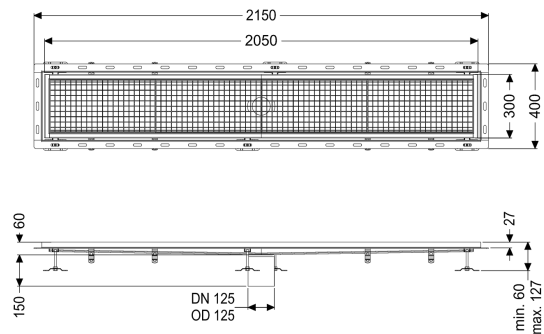

Kastenrinne Ferrofix m. Fliesenanschlusswinkel, 300 x 2050 mm

Artikelinformationen

Artikelnummer: 6330200

GTIN: 4026092099216

Preisgruppe: 80

Produktvorteile

- Aus besonders hygienischem und mechanisch hochbelastbarem Edelstahl
- Mit passenden Grundkörpern variabel kombinierbar

Beschreibung

Die Kastenrinne Ferrofix aus Edelstahl mit einer Materialstärke von 2,0 mm (im Tauchbad gebeizt) ist mit geschliffenen Sichtstegen, Längs- und Quergefälle, Standfüßen zur Höhennivellierung sowie mit Auslaufstutzen aus Edelstahl ausgestattet. Das Rinnenprofil ist passend für thermisch hochbelastete Einbausituationen. Der Fliesenanschlusswinkel dient zum Schutz gegen Fliesenbruch im Randbereich.

Ausführung

Abdichtung am Aufsatzstück: Fliesenanschlusswinkel

Allgemeine Merkmale

Nennweite (DN): 125
 Außendurchmesser (DA): 125 mm
 ATEX zertifiziert: nein

Abmessungen

Länge: 2050 mm
 Breite: 300 mm
 Höhe: 60 mm

Abdeckungsmerkmale

Abdeckungsart: Gitterrost
 Abdeckung Farbe: silber
 Verriegelung: eingelegt

Belastungsklasse:
Rutschhemmklasse:
Aufsatzstück Material:

L 15 (EN 1253-1)
R12 nach DIN 51130; C nach DIN 51097
Edelstahl 1.4301 (V2A)