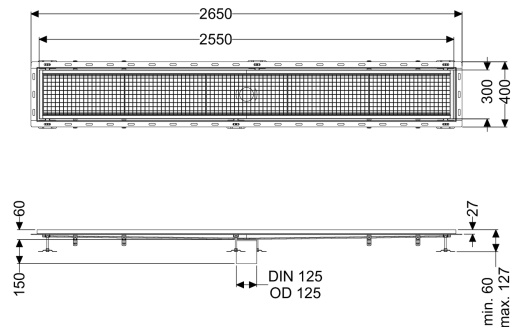

Kastenrinne Ferrofix m. Fliesenanschlusswinkel, 300 x 2550 mm

Artikelinformationen

Artikelnummer: 6330250

GTIN: 4026092099223

Preisgruppe: 80

Produktvorteile

- Aus besonders hygienischem und mechanisch hochbelastbarem Edelstahl
- Mit passenden Grundkörpern variabel kombinierbar

Beschreibung

Die Kastenrinne Ferrofix aus Edelstahl mit einer Materialstärke von 2,0 mm (im Tauchbad gebeizt) ist mit geschliffenen Sichtstegen, Längs- und Quergefälle, Standfüßen zur Höhennivellierung sowie mit Auslaufstutzen aus Edelstahl ausgestattet. Das Rinnenprofil ist passend für thermisch hochbelastete Einbausituationen. Der Fliesenanschlusswinkel dient zum Schutz gegen Fliesenbruch im Randbereich.

Ausführung

Abdichtung am Aufsatzstück: Fliesenanschlusswinkel

Allgemeine Merkmale

Nennweite (DN): 125
 Außendurchmesser (DA): 125 mm

Abmessungen

Länge: 2550 mm
 Breite: 300 mm
 Höhe: 60 mm

Abdeckungsmerkmale

Abdeckungsart: Gitterrost
 Abdeckung Farbe: silber
 Verriegelung: eingelegt
 Belastungsklasse: L 15 (EN 1253-1)

Rutschhemmklasse:
Aufsatzstück Material:

R12 nach DIN 51130; C nach DIN 51097
Edelstahl 1.4301 (V2A)