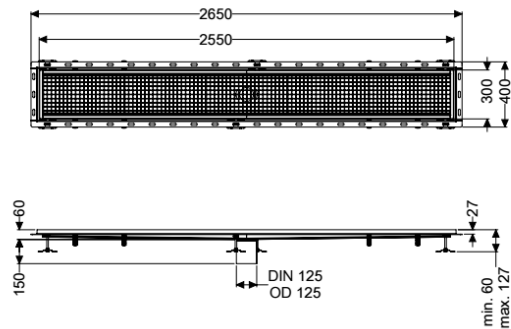

Kastenrinne Ferrofix m. Fliesenanschlusswinkel, 300 x 2550 mm

Artikelinformationen

Artikelnummer: 6330250

GTIN: 4026092099223

Preisgruppe: 80

Produktvorteile

- Aus besonders hygienischem und mechanisch hochbelastbarem Edelstahl
- Mit passenden Grundkörpern variabel kombinierbar

Beschreibung

Die Kastenrinne Ferrofix aus Edelstahl mit einer Materialstärke von 2,0 mm (im Tauchbad gebeizt) ist mit geschliffenen Sichtstegen, Längs- und Quergefälle, Standfüßen zur Höhennivellierung sowie mit Auslaufstützen aus Edelstahl ausgestattet. Das Rinnenprofil ist passend für thermisch hochbelastete Einbausituationen. Der Fliesenanschlusswinkel dient zum Schutz gegen Fliesenbruch im Randbereich.

Ausführung

Abdichtung am Aufsatzstück: Fliesenanschlusswinkel

Allgemeine Merkmale

Nennweite (DN): 125
 Außendurchmesser (DA): 125 mm

Abmessungen

Länge: 2550 mm
 Breite: 300 mm
 Höhe: 60 mm

Abdeckungsmerkmale

Abdeckungsart: Gitterrost
 Abdeckung Farbe: silber
 Verriegelung: eingelegt
 Belastungsklasse: L 15 (EN 1253-1)

Rutschhemmklasse:
Aufsatzstück Material:

R12 nach DIN 51130; C nach DIN 51097
Edelstahl 1.4301 (V2A)