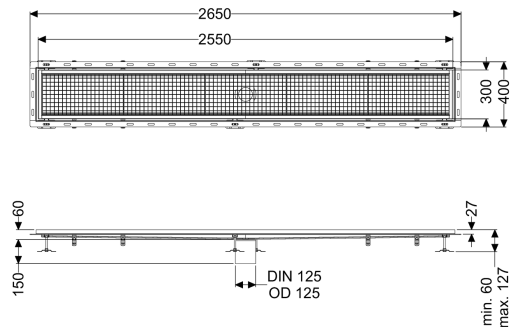

Kastenrinne Ferrofix m. Fliesenanschlusswinkel, 300 x 2550 mm

Artikelinformationen

Artikelnummer: 6330250

GTIN: 4026092099223

Preisgruppe: 80

Produktvorteile

- Aus besonders hygienischem und mechanisch hochbelastbarem Edelstahl
- Mit passenden Grundkörpern variabel kombinierbar

Beschreibung

Die Kastenrinne Ferrofix aus Edelstahl mit einer Materialstärke von 2,0 mm (im Tauchbad gebeizt) ist mit geschliffenen Sichtstegen, Längs- und Quergefälle, Standfüßen zur Höhennivellierung sowie mit Auslaufstutzen aus Edelstahl ausgestattet. Das Rinnenprofil ist passend für thermisch hochbelastete Einbausituationen. Der Fliesenanschlusswinkel dient zum Schutz gegen Fliesenbruch im Randbereich.

Ausführung

Abdichtung am Aufsatzstück: Fliesenanschlusswinkel

Allgemeine Merkmale

Nennweite (DN): 125
 Außendurchmesser (DA): 125 mm
 ATEX zertifiziert: nein

Abmessungen

Länge: 2550 mm
 Breite: 300 mm
 Höhe: 60 mm

Abdeckungsmerkmale

Abdeckungsart: Gitterrost
 Abdeckung Farbe: silber
 Verriegelung: eingelegt

Belastungsklasse:
Rutschhemmklasse:
Aufsatzstück Material:

L 15 (EN 1253-1)
R12 nach DIN 51130; C nach DIN 51097
Edelstahl 1.4301 (V2A)