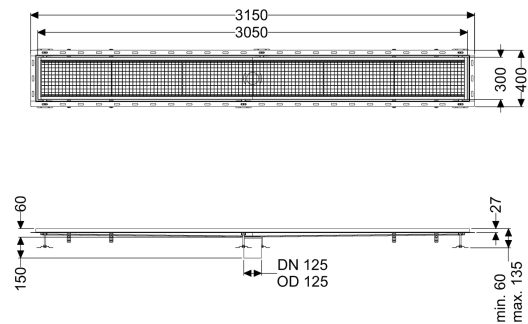

Kastenrinne Ferrofix m. Fliesenanschlusswinkel, 300 x 3050 mm

Artikelinformationen

Artikelnummer: 6330300

GTIN: 4026092099230

Preisgruppe: 80

Produktvorteile

- Aus besonders hygienischem und mechanisch hochbelastbarem Edelstahl
- Mit passenden Grundkörpern variabel kombinierbar

Beschreibung

Die Kastenrinne Ferrofix aus Edelstahl mit einer Materialstärke von 2,0 mm (im Tauchbad gebeizt) ist mit geschliffenen Sichtstegen, Längs- und Quergefälle, Standfüßen zur Höhennivellierung sowie mit Auslaufstutzen aus Edelstahl ausgestattet. Das Rinnenprofil ist passend für thermisch hochbelastete Einbausituationen. Der Fliesenanschlusswinkel dient zum Schutz gegen Fliesenbruch im Randbereich.

Ausführung

Abdichtung am Aufsatzstück: Fliesenanschlusswinkel

Allgemeine Merkmale

Nennweite (DN): 125
 Außendurchmesser (DA): 125 mm

Abmessungen

Länge: 3050 mm
 Breite: 300 mm
 Höhe: 60 mm

Abdeckungsmerkmale

Abdeckungsart: Gitterrost
 Abdeckung Farbe: silber
 Verriegelung: eingelegt
 Belastungsklasse: L 15 (EN 1253-1)

Rutschhemmklasse:
Aufsatzstück Material:

R12 nach DIN 51130; C nach DIN 51097
Edelstahl 1.4301 (V2A)