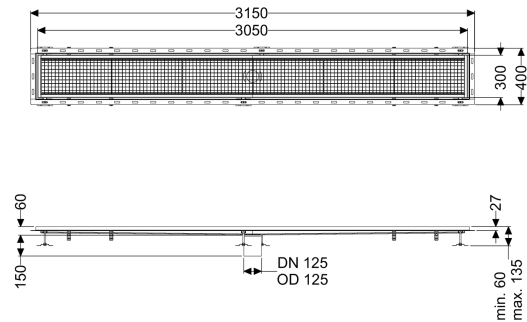

## Kastenrinne Ferrofix m. Fliesenanschlusswinkel, 300 x 3050 mm

### Beschreibung

Die Kastenrinne Ferrofix aus Edelstahl mit einer Materialstärke von 2,0 mm (im Tauchbad gebeizt) ist mit geschliffenen Sichtstegen, Längs- und Quergefälle, Standfüßen zur Höhennivellierung sowie mit Auslaufstutzen aus Edelstahl ausgestattet. Das Rinnenprofil ist passend für thermisch hochbelastete Einbausituationen. Der Fliesenanschlusswinkel dient zum Schutz gegen Fliesenbruch im Randbereich.

#### Allgemeine Merkmale

Nennweite (DN): 125  
 Außendurchmesser (DA): 125 mm  
 ATEX zertifiziert: nein

#### Abmessungen

Länge: 3050 mm  
 Breite: 300 mm  
 Höhe: 60 mm