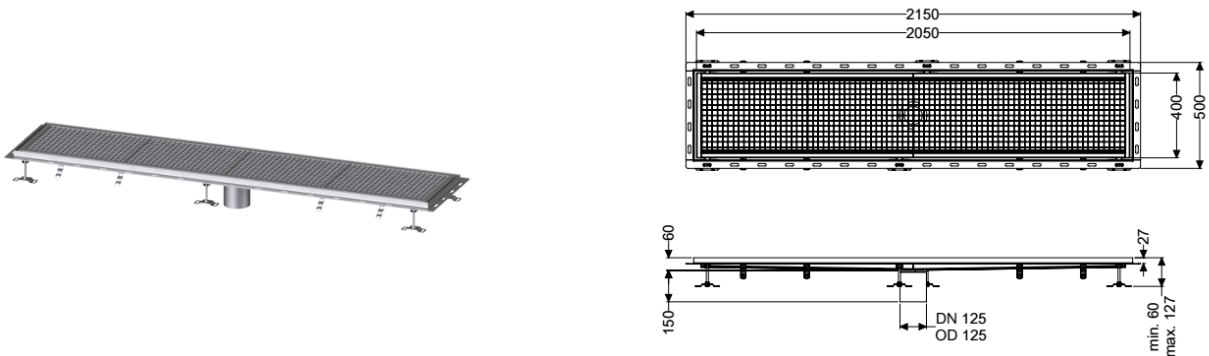

Kastenrinne Ferrofix m. Fliesenanschlusswinkel, 400 x 2050 mm

Artikelinformationen

Artikelnummer: 6340200

GTIN: 4026092099278

Preisgruppe: 80

Produktvorteile

- Aus besonders hygienischem und mechanisch hochbelastbarem Edelstahl
- Mit passenden Grundkörpern variabel kombinierbar

Beschreibung

Die Kastenrinne Ferrofix aus Edelstahl mit einer Materialstärke von 2,0 mm (im Tauchbad gebeizt) ist mit geschliffenen Sichtstegen, Längs- und Quergefälle, Standfüßen zur Höhennivellierung sowie mit Auslaufstützen aus Edelstahl ausgestattet. Das Rinnenprofil ist passend für thermisch hochbelastete Einbausituationen. Der Fliesenanschlusswinkel dient zum Schutz gegen Fliesenbruch im Randbereich.

Ausführung

Abdichtung am Aufsatzstück: Fliesenanschlusswinkel

Allgemeine Merkmale

Nennweite (DN): 125
 Außendurchmesser (DA): 125 mm

Abmessungen

Länge: 2050 mm
 Breite: 400 mm
 Höhe: 60 mm

Abdeckungsmerkmale

Abdeckungsart: Gitterrost
 Abdeckung Farbe: silber
 Verriegelung: eingelegt
 Belastungsklasse: L 15 (EN 1253-1)

Rutschhemmklasse:
Aufsatzstück Material:

R12 nach DIN 51130; C nach DIN 51097
Edelstahl 1.4301 (V2A)