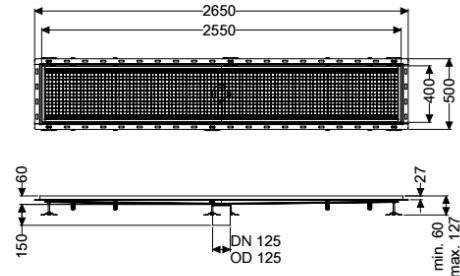

Kastenrinne Ferrofix m. Fliesenanschlusswinkel, 400 x 2550 mm

Artikelinformationen

Artikelnummer: 6340250

GTIN: 4026092099285

Preisgruppe: 80

Produktvorteile

- Aus besonders hygienischem und mechanisch hochbelastbarem Edelstahl
- Mit passenden Grundkörpern variabel kombinierbar

Beschreibung

Die Kastenrinne Ferrofix aus Edelstahl mit einer Materialstärke von 2,0 mm (im Tauchbad gebeizt) ist mit geschliffenen Sichtstegen, Längs- und Quergefälle, Standfüßen zur Höhennivellierung sowie mit Auslaufstutzen aus Edelstahl ausgestattet. Das Rinnenprofil ist passend für thermisch hochbelastete Einbausituationen. Der Fliesenanschlusswinkel dient zum Schutz gegen Fliesenbruch im Randbereich.

Ausführung

Abdichtung am Aufsatzstück: Fliesenanschlusswinkel

Allgemeine Merkmale

Nennweite (DN): 125
 Außendurchmesser (DA): 125 mm

Abmessungen

Länge: 2550 mm
 Breite: 400 mm
 Höhe: 60 mm

Abdeckungsmerkmale

Abdeckungsart: Gitterrost
 Abdeckung Farbe: silber
 Verriegelung: eingelegt
 Belastungsklasse: L 15 (EN 1253-1)

Rutschhemmklasse:
Aufsatzstück Material:

R12 nach DIN 51130; C nach DIN 51097
Edelstahl 1.4301 (V2A)