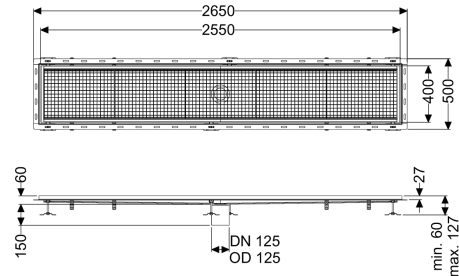

Kastenrinne Ferrofix m. Fliesenanschlusswinkel, 400 x 2550 mm

Artikelinformationen

Artikelnummer: 6340250

GTIN: 4026092099285

Preisgruppe: 80

Produktvorteile

- Aus besonders hygienischem und mechanisch hochbelastbarem Edelstahl
- Mit passenden Grundkörpern variabel kombinierbar

Beschreibung

Die Kastenrinne Ferrofix aus Edelstahl mit einer Materialstärke von 2,0 mm (im Tauchbad gebeizt) ist mit geschliffenen Sichtstegen, Längs- und Quergefälle, Standfüßen zur Höhennivellierung sowie mit Auslaufstutzen aus Edelstahl ausgestattet. Das Rinnenprofil ist passend für thermisch hochbelastete Einbausituationen. Der Fliesenanschlusswinkel dient zum Schutz gegen Fliesenbruch im Randbereich.

Ausführung

Abdichtung am Aufsatzstück: Fliesenanschlusswinkel

Allgemeine Merkmale

Nennweite (DN): 125
 Außendurchmesser (DA): 125 mm

Abmessungen

Länge: 2550 mm
 Breite: 400 mm
 Höhe: 60 mm

Abdeckungsmerkmale

Abdeckungsart: Gitterrost
 Abdeckung Farbe: silber
 Verriegelung: eingelegt
 Belastungsklasse: L 15 (EN 1253-1)

Rutschhemmklasse:
Aufsatzstück Material:

R12 nach DIN 51130; C nach DIN 51097
Edelstahl 1.4301 (V2A)