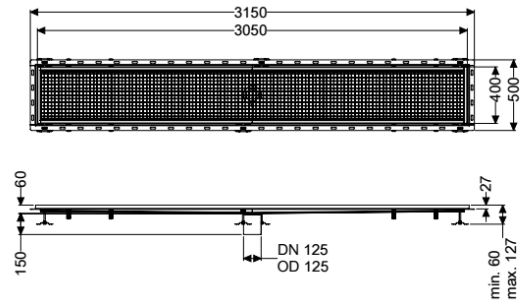

Kastenrinne Ferrofix m. Fliesenanschlusswinkel, 400 x 3050 mm

Artikelinformationen

Artikelnummer: 6340300

GTIN: 4026092099292

Preisgruppe: 80

Produktvorteile

- Aus besonders hygienischem und mechanisch hochbelastbarem Edelstahl
- Mit passenden Grundkörpern variabel kombinierbar

Beschreibung

Die Kastenrinne Ferrofix aus Edelstahl mit einer Materialstärke von 2,0 mm (im Tauchbad gebeizt) ist mit geschliffenen Sichtstegen, Längs- und Quergefälle, Standfüßen zur Höhennivellierung sowie mit Auslaufstutzen aus Edelstahl ausgestattet. Das Rinnenprofil ist passend für thermisch hochbelastete Einbausituationen. Der Fliesenanschlusswinkel dient zum Schutz gegen Fliesenbruch im Randbereich.

Ausführung

Abdichtung am Aufsatzstück: Fliesenanschlusswinkel

Allgemeine Merkmale

Nennweite (DN): 125
 Außendurchmesser (DA): 125 mm

Abmessungen

Länge: 3050 mm
 Breite: 400 mm
 Höhe: 60 mm

Abdeckungsmerkmale

Abdeckungsart: Gitterrost
 Abdeckung Farbe: silber
 Verriegelung: eingelegt
 Belastungsklasse: L 15 (EN 1253-1)

Rutschhemmklasse:
Aufsatzstück Material:

R12 nach DIN 51130; C nach DIN 51097
Edelstahl 1.4301 (V2A)