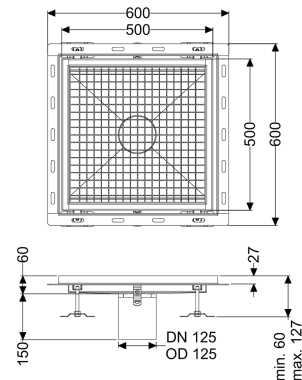

Bodenwanne Ferrofix m. Fliesenanschlusswinkel, 500 x 500 mm

Artikelinformationen

Artikelnummer: 6350050

GTIN: 4026092099438

Preisgruppe: 80

Produktvorteile

- Aus besonders hygienischem und mechanisch hochbelastbarem Edelstahl
- Mit passenden Grundkörpern variabel kombinierbar

Beschreibung

Die Bodenwanne Ferrofix aus Edelstahl mit einer Materialstärke von 2,0 mm (im Tauchbad gebeizt) ist mit geschliffenen Sichtstegen, Längs- und Quergefälle, Standfüßen zur Höhennivellierung sowie mit Auslaufstutzen aus Edelstahl ausgestattet. Das Rinnenprofil ist passend für thermisch hochbelastete Einbausituationen. Der Fliesenanschlusswinkel dient zum Schutz gegen Fliesenbruch im Randbereich.

Ausführung

Abdichtung am Aufsatzstück: Fliesenanschlusswinkel

Allgemeine Merkmale

Nennweite (DN): 125
 Außendurchmesser (DA): 125 mm

Abmessungen

Länge: 500 mm
 Breite: 500 mm
 Höhe: 60 mm

Abdeckungsmerkmale