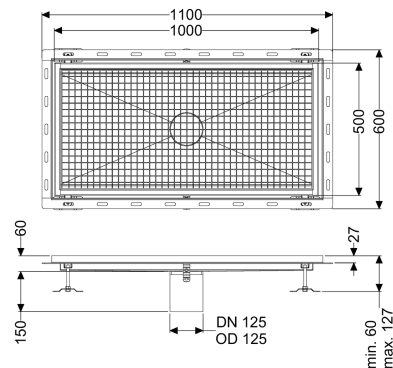

Bodenwanne Ferrofix m. Fliesenanschlusswinkel, 500 x 1000 mm

Artikelinformationen

Artikelnummer: 6350100

GTIN: 4026092099445

Preisgruppe: 80

Produktvorteile

- Aus besonders hygienischem und mechanisch hochbelastbarem Edelstahl
- Mit passenden Grundkörpern variabel kombinierbar

Beschreibung

Die Bodenwanne Ferrofix aus Edelstahl mit einer Materialstärke von 2,0 mm (im Tauchbad gebeizt) ist mit geschliffenen Sichtstegen, Längs- und Quergefälle, Standfüßen zur Höhennivellierung sowie mit Auslaufstutzen aus Edelstahl ausgestattet. Das Rinnenprofil ist passend für thermisch hochbelastete Einbausituationen. Der Fliesenanschlusswinkel dient zum Schutz gegen Fliesenbruch im Randbereich.

Ausführung

Abdichtung am Aufsatzstück: Fliesenanschlusswinkel

Allgemeine Merkmale

Nennweite (DN): 125
 Außendurchmesser (DA): 125 mm
 ATEX zertifiziert: nein

Abmessungen

Länge: 1000 mm
 Breite: 500 mm
 Höhe: 60 mm

Abdeckungsmerkmale

Abdeckungsart: Gitterrost
 Abdeckung Farbe: silber
 Verriegelung: eingelegt

Belastungsklasse:
Rutschhemmklasse:
Aufsatzstück Material:

L 15 (EN 1253-1)
R12 nach DIN 51130; C nach DIN 51097
Edelstahl 1.4301 (V2A)