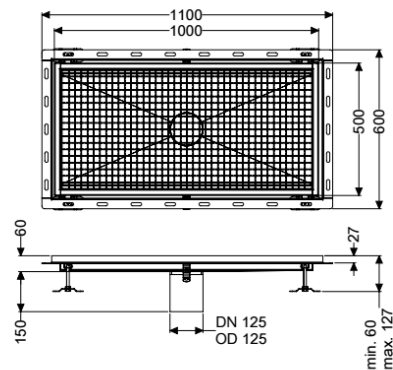

Bodenwanne Ferrofix m. Fliesenanschlusswinkel, 500 x 1000 mm

Artikelinformationen

Artikelnummer: 6350100

GTIN: 4026092099445

Preisgruppe: 80

Produktvorteile

- Aus besonders hygienischem und mechanisch hochbelastbarem Edelstahl
- Mit passenden Grundkörpern variabel kombinierbar

Beschreibung

Die Bodenwanne Ferrofix aus Edelstahl mit einer Materialstärke von 2,0 mm (im Tauchbad gebeizt) ist mit geschliffenen Sichtstegen, Längs- und Quergefälle, Standfüßen zur Höhennivellierung sowie mit Auslaufstützen aus Edelstahl ausgestattet. Das Rinnenprofil ist passend für thermisch hochbelastete Einbausituationen. Der Fliesenanschlusswinkel dient zum Schutz gegen Fliesenbruch im Randbereich.

Ausführung

Abdichtung am Aufsatzstück: Fliesenanschlusswinkel

Allgemeine Merkmale

Nennweite (DN): 125
 Außendurchmesser (DA): 125 mm

Abmessungen

Länge: 1000 mm
 Breite: 500 mm
 Höhe: 60 mm

Abdeckungsmerkmale

Abdeckungsart: Gitterrost
 Abdeckung Farbe: silber
 Verriegelung: eingelegt
 Belastungsklasse: L 15 (EN 1253-1)

Rutschhemmklasse:
Aufsatzstück Material:

R12 nach DIN 51130; C nach DIN 51097
Edelstahl 1.4301 (V2A)