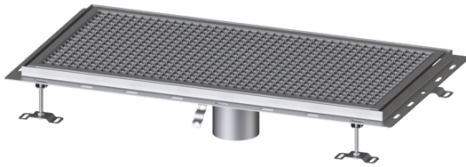

Bodenwanne Ferrofix m. Fliesenanschlusswinkel, 500 x 1000 mm

Artikelinformationen

Artikelnummer: 6350100

GTIN: 4026092099445

Preisgruppe: 80

Produktvorteile

- Aus besonders hygienischem und mechanisch hochbelastbarem Edelstahl
- Mit passenden Grundkörpern variabel kombinierbar

Beschreibung

Die Bodenwanne Ferrofix aus Edelstahl mit einer Materialstärke von 2,0 mm (im Tauchbad gebeizt) ist mit geschliffenen Sichtstegen, Längs- und Quergefälle, Standfüßen zur Höhennivellierung sowie mit Auslaufstützen aus Edelstahl ausgestattet. Das Rinnenprofil ist passend für thermisch hochbelastete Einbausituationen. Der Fliesenanschlusswinkel dient zum Schutz gegen Fliesenbruch im Randbereich.

Ausführung

Abdichtung am Aufsatzstück: Fliesenanschlusswinkel

Allgemeine Merkmale

Nennweite (DN): 125
 Außendurchmesser (DA): 125 mm

Abmessungen

Länge: 1000 mm
 Breite: 500 mm
 Höhe: 60 mm

Abdeckungsmerkmale

Abdeckungsart: Gitterrost
 Abdeckung Farbe: silber
 Verriegelung: eingelegt
 Belastungsklasse: L 15 (EN 1253-1)

Rutschhemmklasse:
Aufsatzstück Material:

R12 nach DIN 51130; C nach DIN 51097
Edelstahl 1.4301 (V2A)