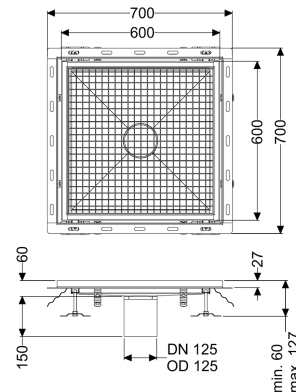

Bodenwanne Ferrofix m. Fliesenanschlusswinkel, 600 x 600 mm

Artikelinformationen

Artikelnummer: 6360600

GTIN: 4026092099452

Preisgruppe: 80

Produktvorteile

- Aus besonders hygienischem und mechanisch hochbelastbarem Edelstahl
- Mit passenden Grundkörpern variabel kombinierbar

Beschreibung

Die Bodenwanne Ferrofix aus Edelstahl mit einer Materialstärke von 2,0 mm (im Tauchbad gebeizt) ist mit geschliffenen Sichtstegen, Längs- und Quergefälle, Standfüßen zur Höhennivellierung sowie mit Auslaufstutzen aus Edelstahl ausgestattet. Das Rinnenprofil ist passend für thermisch hochbelastete Einbausituationen. Der Fliesenanschlusswinkel dient zum Schutz gegen Fliesenbruch im Randbereich.

Ausführung

Abdichtung am Aufsatzstück: Fliesenanschlusswinkel

Allgemeine Merkmale

Nennweite (DN): 125
 Außendurchmesser (DA): 125 mm
 ATEX zertifiziert: nein

Abmessungen

Länge: 600 mm
 Breite: 600 mm
 Höhe: 60 mm

Abdeckungsmerkmale

Abdeckungsart: Gitterrost
 Abdeckung Farbe: silber
 Verriegelung: eingelegt

Belastungsklasse:
Rutschhemmklasse:
Aufsatzstück Material:

L 15 (EN 1253-1)
R12 nach DIN 51130; C nach DIN 51097
Edelstahl 1.4301 (V2A)