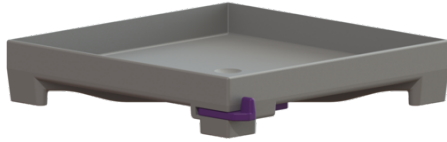

## Rost befliesbar, Lock & Lift, ABS

### Beschreibung

Befliesbarer Rost passend für Badabläufe

#### Abdeckungsmerkmale

Abdeckungsart: befliesbare Abdeckplatte

Abdeckung Material: ABS

Abdeckung Farbe: silbergrau

Abdeckung Breite: 110 mm

Abdeckung Länge: 110 mm

Oberfläche: befliesbar

Verriegelung: Lock & Lift