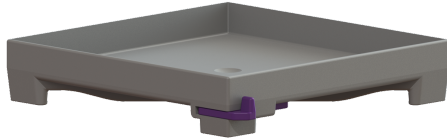

## Rost befliesbar, Lock & Lift, ABS

### Beschreibung

Befliesbarer Rost passend für Badabläufe

#### Abdeckungsmerkmale

Abdeckungsart: befliesbare Abdeckplatte

Abdeckung Material: ABS

Abdeckung Farbe: silbergrau

Abdeckung Breite: 110 mm

Abdeckung Länge: 110 mm

Oberfläche: befliesbar

Verriegelung: Lock & Lift