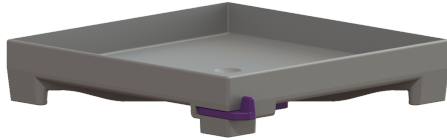

Rost befliesbar, Lock & Lift, ABS

Artikelinformationen

Artikelnummer: 680224

GTIN: 4026092066836

Preisgruppe: 90

Beschreibung

Befliesbarer Rost passend für Badabläufe

Allgemeine Merkmale

Material: ABS
ATEX zertifiziert: nein

Abmessungen

Gewicht netto: 0,07 kg
Gewicht brutto: 0,08 kg
Verpackungsmaß Länge: 200 mm
Verpackungsmaß Breite: 175 mm
Verpackungsmaß Höhe: 8 mm

Abdeckungsmerkmale

Abdeckungsart: befliesbare Abdeckplatte
Abdeckung Material: ABS
Abdeckung Farbe: silbergrau
Abdeckung Breite: 110 mm
Abdeckung Länge: 110 mm
Oberfläche: befliesbar
Verriegelung: Lock & Lift