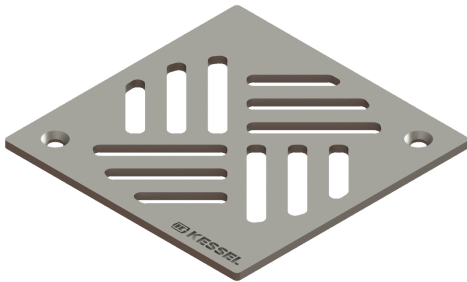

## Schlitzrost massiv, verschraubt

### Beschreibung

Schlitzrost passend für Badabläufe

Abmessungen

Gewicht netto: 0,43 kg

Gewicht brutto: 0,44 kg

Verpackungsmaß Länge: 200 mm

Verpackungsmaß Breite: 175 mm

Verpackungsmaß Höhe: 1 mm

Abdeckungsmerkmale

Abdeckungsart: Schlitzrost

Abdeckung Material: Edelstahl 1.4301 (V2A)

Abdeckung Breite: 138 mm

Abdeckung Länge: 138 mm

Verriegelung: verschraubt

Belastungsklasse: L 15 (EN 1253-1)

Rost Farbe: silber

Rost

Rost Farbe: silber