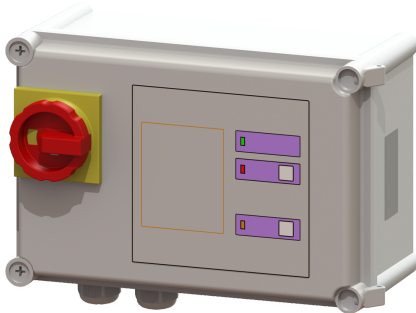

Schaltgerät Mix & Pump, 6,5, 7,5 und 10 A

Artikelinformationen

Artikelnummer: 680341

GTIN: 4026092067994

Preisgruppe: 90

Beschreibung

Schaltgerät mit optischer und akustischer Warnmeldung

Allgemeine Merkmale

ATEX zertifiziert: nein

Abmessungen

Gewicht netto: 3,05 kg

Gewicht brutto: 3,49 kg

Verpackungsmaß Länge: 390 mm

Verpackungsmaß Breite: 190 mm

Verpackungsmaß Höhe: 310 mm

Steuerung

Motorschutz Schalter: ja

Erforderliche Absicherung (RCD): 30 mA

Schutzart Schaltgerät: IP 54

Potentialfreier Kontakt: ja

GSM-Schnittstelle: nein

USB-Schnittstelle: nein

Logbuchfunktion: ja

Mehrzeilige Displayanzeige: nein