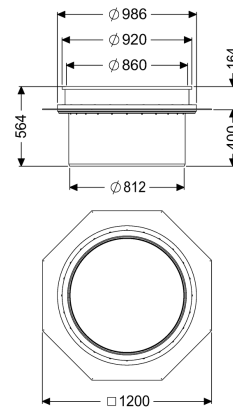

WU-Verlängerungsstück für Schachtmodul

Artikelinformationen

Artikelnummer: 680378

GTIN: 4026092069332

Preisgruppe: 90

Beschreibung

WU-Verlängerungsstück mit Dichtmatte

Allgemeine Merkmale

Farbe: schwarz
Material: Kunststoff

Abmessungen

Gewicht netto: 25,79 kg
Gewicht brutto: 34,39 kg
Lichte Weite (LW): 800 mm
Verpackungsmaß Länge: 1200 mm
Verpackungsmaß Breite: 825 mm
Verpackungsmaß Höhe: 564 mm