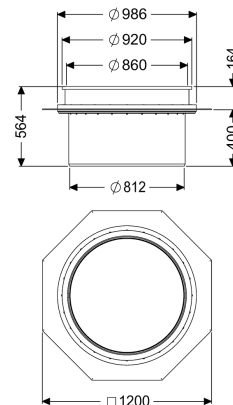

WU-Verlängerungsstück für Schachtmodul

Artikelinformationen

Artikelnummer: 680378

GTIN: 4026092069332

Preisgruppe: 90

Beschreibung

WU-Verlängerungsstück mit Dichtmatte

Allgemeine Merkmale

Farbe:	schwarz
Material:	Kunststoff
ATEX zertifiziert:	nein

Abmessungen

Gewicht netto:	25,79 kg
Gewicht brutto:	34,39 kg
Lichte Weite (LW):	800 mm
Verpackungsmaß Länge:	1200 mm
Verpackungsmaß Breite:	825 mm
Verpackungsmaß Höhe:	564 mm