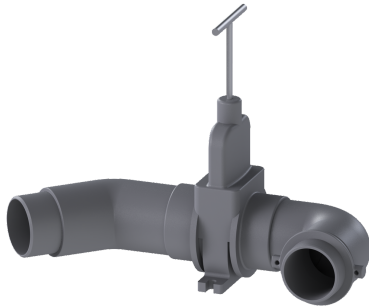

## Druckleitung mit Absperrschieber Ausführung rechts

### Beschreibung

Druckleitung mit Absperrschieber für Ecolift XL

#### Allgemeine Merkmale

Farbe:	grau
Material:	Kunststoff
Nennweite (DN):	63