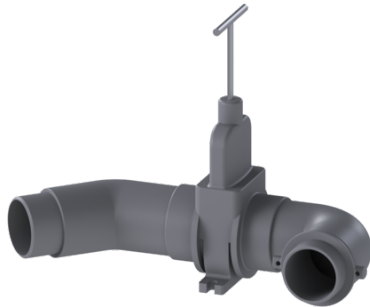

Druckleitung mit Absperrschieber Ausführung rechts

Artikelinformationen

Artikelnummer: 680384

GTIN: 4026092069769

Preisgruppe: 90

Beschreibung

Druckleitung mit Absperrschieber für Ecolift XL

Allgemeine Merkmale

Farbe:	grau
Material:	Kunststoff
Nennweite (DN):	63

Abmessungen

Gewicht netto:	1,44 kg
Gewicht brutto:	1,68 kg
Verpackungsmaß Länge:	390 mm
Verpackungsmaß Breite:	190 mm
Verpackungsmaß Höhe:	310 mm