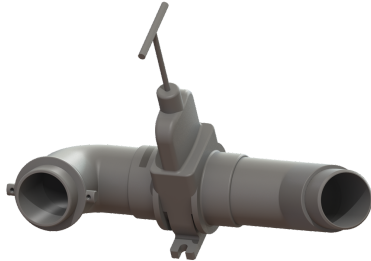

Druckleitung mit Absperrschieber Ausführung links, schräg

Artikelinformationen

Artikelnummer: 680401

GTIN: 4026092069936

Preisgruppe: 90

Beschreibung

Druckleitung mit Absperrschieber für Ecolift XL

Allgemeine Merkmale

Farbe:	grau
Material:	Kunststoff
Nennweite (DN):	63
ATEX zertifiziert:	nein

Abmessungen

Gewicht netto:	0,78 kg
Gewicht brutto:	1,07 kg
Verpackungsmaß Länge:	280 mm
Verpackungsmaß Breite:	280 mm
Verpackungsmaß Höhe:	260 mm