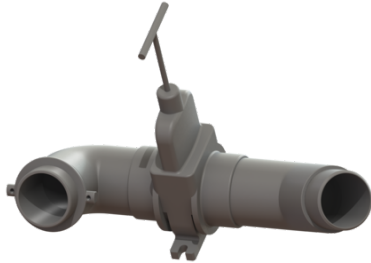

## Druckleitung mit Absperrschieber Ausführung links, schräg

### Beschreibung

Druckleitung mit Absperrschieber für Ecolift XL

#### Allgemeine Merkmale

Farbe:	grau
Material:	Kunststoff
Nennweite (DN):	63