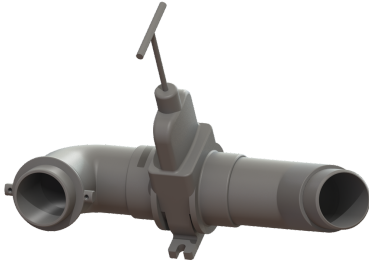

Druckleitung mit Absperrschieber Ausführung links, schräg

Artikelinformationen

Artikelnummer: 680401

GTIN: 4026092069936

Preisgruppe: 90

Beschreibung

Druckleitung mit Absperrschieber für Ecolift XL

Allgemeine Merkmale

Farbe:	grau
Material:	Kunststoff
Nennweite (DN):	63

Abmessungen

Gewicht netto:	0,78 kg
Gewicht brutto:	1,07 kg
Verpackungsmaß Länge:	280 mm
Verpackungsmaß Breite:	280 mm
Verpackungsmaß Höhe:	260 mm