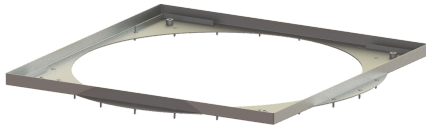

## Abdeckplatte Rahmen, K 3, 24 Schrauben, Dichtung

### Beschreibung

Befliesbare Abdeckplatte inkl. 24 Schrauben und Dichtung