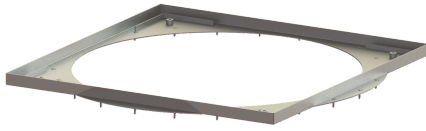

Abdeckplatte Rahmen, K 3, 24 Schrauben, Dichtung

Artikelinformationen

Artikelnummer: 680656

GTIN: 4026092081488

Preisgruppe: 90

Beschreibung

Befliesbare Abdeckplatte inkl. 24 Schrauben und Dichtung

Allgemeine Merkmale

Material: Edelstahl
ATEX zertifiziert: nein

Abmessungen

Gewicht netto: 8,9 kg
Gewicht brutto: 19,9 kg
Verpackungsmaß Länge: 1200 mm
Verpackungsmaß Breite: 1000 mm
Verpackungsmaß Höhe: 125 mm

Abdeckungsmerkmale