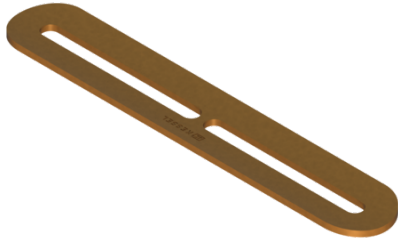

Einlegerost für Linearis Infinity, Bronze, gebürstet

Artikelinformationen

Artikelnummer: 680946

GTIN: 4026092093474

Preisgruppe: 90

Beschreibung

Einlegerost passend für Duschrinnen Linearis Infinity

Abmessungen

Gewicht netto:	0,12 kg
Gewicht brutto:	0,12 kg
Verpackungsmaß Länge:	200 mm
Verpackungsmaß Breite:	175 mm
Verpackungsmaß Höhe:	10 mm

Abdeckungsmerkmale

Abdeckung Material:	Edelstahl 1.4301 (V2A)
Abdeckung Breite:	33 mm
Abdeckung Länge:	193 mm
Oberfläche:	Bronze gebürstet