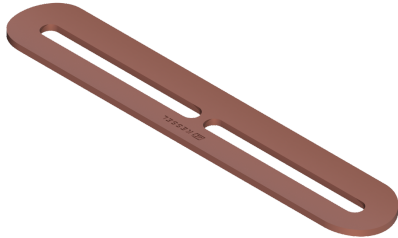

Einlegerost für Linearis Infinity, Copper, gebürstet

Artikelinformationen

Artikelnummer: 680947

GTIN: 4026092093481

Preisgruppe: 90

Beschreibung

Einlegerost passend für Duschrinnen Linearis Infinity

Allgemeine Merkmale

ATEX zertifiziert: nein

Abmessungen

Gewicht netto: 0,12 kg

Gewicht brutto: 0,12 kg

Verpackungsmaß Länge: 200 mm

Verpackungsmaß Breite: 175 mm

Verpackungsmaß Höhe: 10 mm

Abdeckungsmerkmale

Abdeckung Material: Edelstahl 1.4301 (V2A)

Abdeckung Breite: 33 mm

Abdeckung Länge: 193 mm

Oberfläche: Copper gebürstet