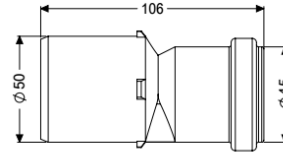

Übergangsstück DN 40/50

Artikelinformationen

Artikelnummer: 681111
GTIN: 4026092102657
Preisgruppe: 90

Beschreibung

Übergangsstück DN 40/50 inklusive Dichtung

Allgemeine Merkmale

Farbe: weiß
Material: PP

Abmessungen

Gewicht netto: 0,04 kg
Gewicht brutto: 0,05 kg
Verpackungsmaß Länge: 200 mm
Verpackungsmaß Breite: 175 mm
Verpackungsmaß Höhe: 60 mm