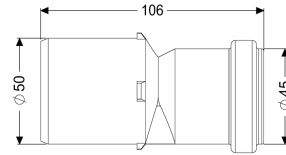

Übergangsstück DN 40/50

Artikelinformationen

Artikelnummer: 681111
GTIN: 4026092102657
Preisgruppe: 90

Beschreibung

Übergangsstück DN 40/50 inklusive Dichtung

Allgemeine Merkmale

Farbe: weiß
Material: PP

Abmessungen

Gewicht netto: 0,04 kg
Gewicht brutto: 0,05 kg
Verpackungsmaß Länge: 200 mm
Verpackungsmaß Breite: 175 mm
Verpackungsmaß Höhe: 60 mm