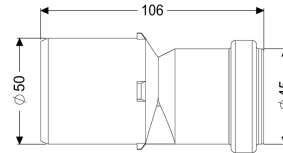

Übergangsstück DN 40/50

Artikelinformationen

Artikelnummer: 681111
GTIN: 4026092102657
Preisgruppe: 90

Beschreibung

Übergangsstück DN 40/50 inklusive Dichtung

Allgemeine Merkmale

Farbe: weiß
Material: PP

Abmessungen

Gewicht netto: 0,04 kg
Gewicht brutto: 0,05 kg
Verpackungsmaß Länge: 200 mm
Verpackungsmaß Breite: 175 mm
Verpackungsmaß Höhe: 60 mm