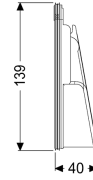

Einschiebeteil DN 100, mit Dichtung

Artikelinformationen

Artikelnummer: 70241
GTIN: 4026092028278
Preisgruppe: 90

Beschreibung

Einschiebeteil mit Dichtung

Allgemeine Merkmale

Farbe:	violett
Material:	Kunststoff
Nennweite (DN):	100

Abmessungen

Gewicht netto:	0,2 kg
Gewicht brutto:	0,28 kg
Verpackungsmaß Länge:	180 mm
Verpackungsmaß Breite:	115 mm
Verpackungsmaß Höhe:	92 mm