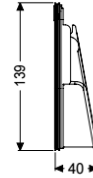

Einschiebeteil DN 100, mit Dichtung

Artikelinformationen

Artikelnummer: 70241
GTIN: 4026092028278
Preisgruppe: 90

Beschreibung

Einschiebeteil mit Dichtung

Allgemeine Merkmale

Farbe:	violett
Material:	Kunststoff
Nennweite (DN):	100

Abmessungen

Gewicht netto:	0,2 kg
Gewicht brutto:	0,28 kg
Verpackungsmaß Länge:	180 mm
Verpackungsmaß Breite:	115 mm
Verpackungsmaß Höhe:	92 mm